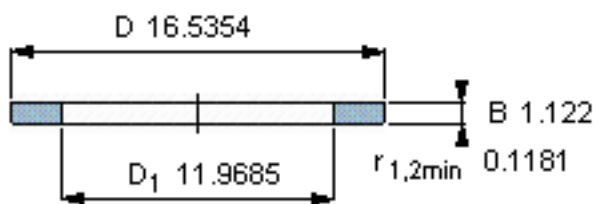

SKF GS 81260参数

尺寸	d	300	mm	-
	D	420	mm	-
	B	28.5	mm	-
	d <sub>1</sub>	-	mm	-
	D <sub>1</sub>	304	mm	-
	r <sub>1</sub> 、r <sub>1.2</sub>	3	mm	-
重量	重量	15100	g	-
型号	型号	GS 81260	-	-

SKF GS 81260图片

轴承座垫圈

轴承座垫圈