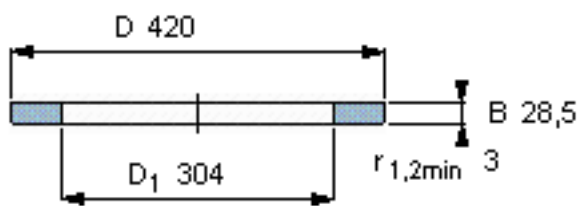

SKF GS 81260参数

尺寸	d	300	mm	-
	D	420	mm	-
	B	28.5	mm	-
	d <sub>1</sub>	-	mm	-
	D <sub>1</sub>	304	mm	-
	r <sub>1</sub> 、r <sub>1.2</sub>	3	mm	-
重量	重量	15100	g	-
型号	型号	GS 81260	-	-

SKF GS 81260图片

轴承座垫圈

轴承座垫圈