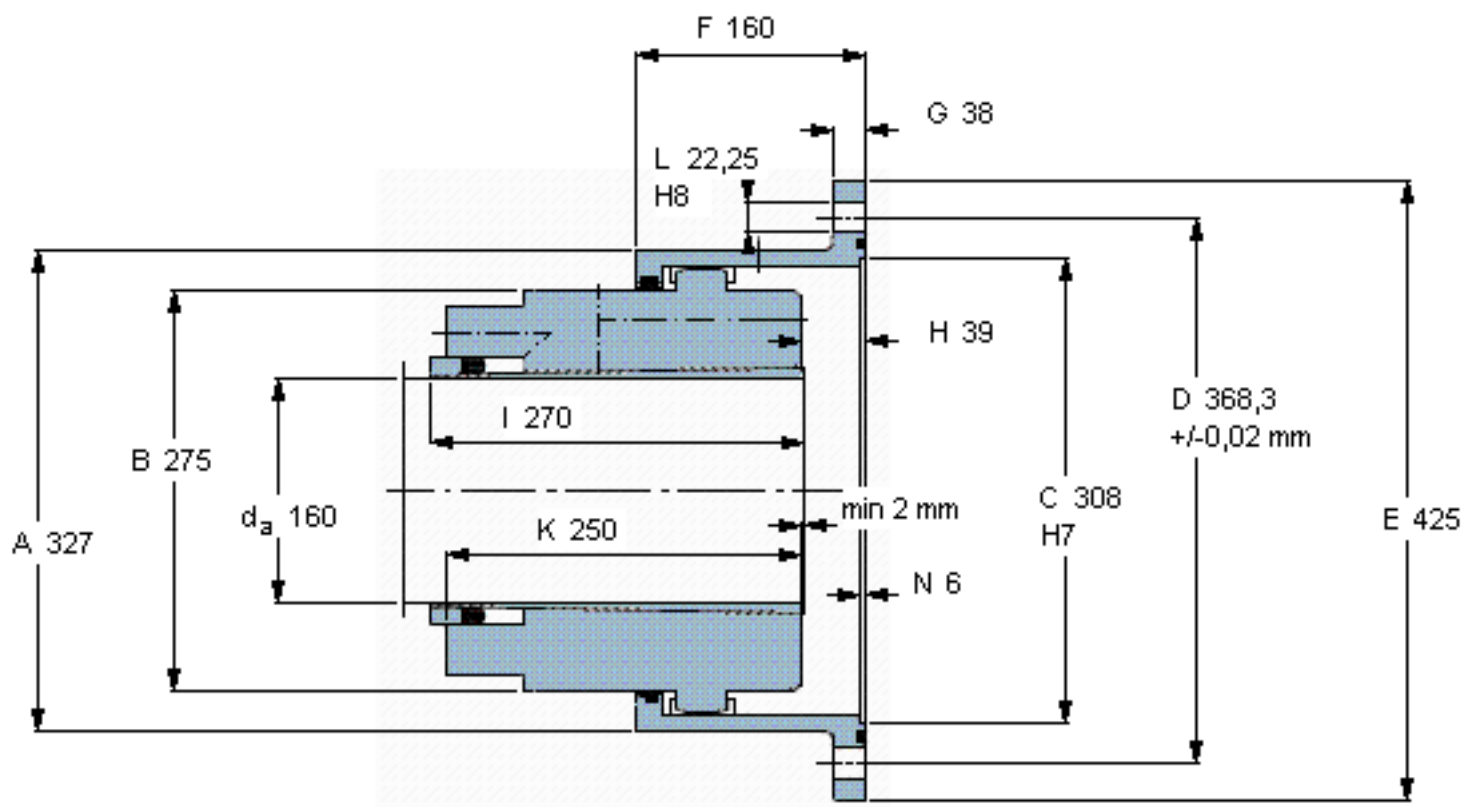

SKF XHCE 055/OK 160参数

轴直径	$d_a$	160	mm	-
扭矩	扭矩	91.7	kNm	-
主要尺寸	A	327	mm	-
	K	250	mm	-
	E	425	mm	-
	F	160	mm	-
重量	重量	105000	g	-
型号	型号	XHCE 055/OK 160	-	-

SKF XHCE 055/OK 160图片

参考资料:<http://www.sozhou.com/p/b9a3cf4b.html>