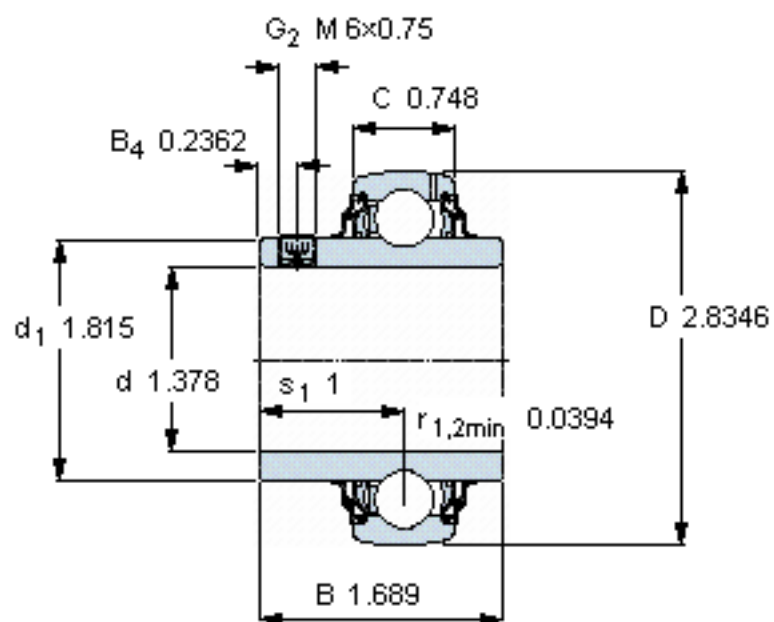

SKF YAR 207-2RF/VE495参数

主要尺寸	d	35	mm	-
	D	72	mm	-
	B	42.9	mm	-
	C	19	mm	-
基本额定载荷	C	25500	N	动载荷
	C_0	15300	N	静载荷
疲劳载荷极限	P_u	655	N	-
极限转速	带h6轴公差	3200	r/min	-
重量	重量	420	g	-
型号	型号	YAR 207-2RF/VE495	-	-

SKF YAR 207-2RF/VE495图片

六角键销尺寸 [mm]

3

推荐的紧固扭矩 [Nm]

4

适宜的橡胶活圈

RIS 207 A

计算系数

f_0 14

参考资料: <http://www.sozhou.com/p/b9d160ac.html>

六角键销尺寸 [mm]

3

推荐的紧固扭矩 [Nm]

4

适宜的橡胶活圈

RIS 207 A

计算系数