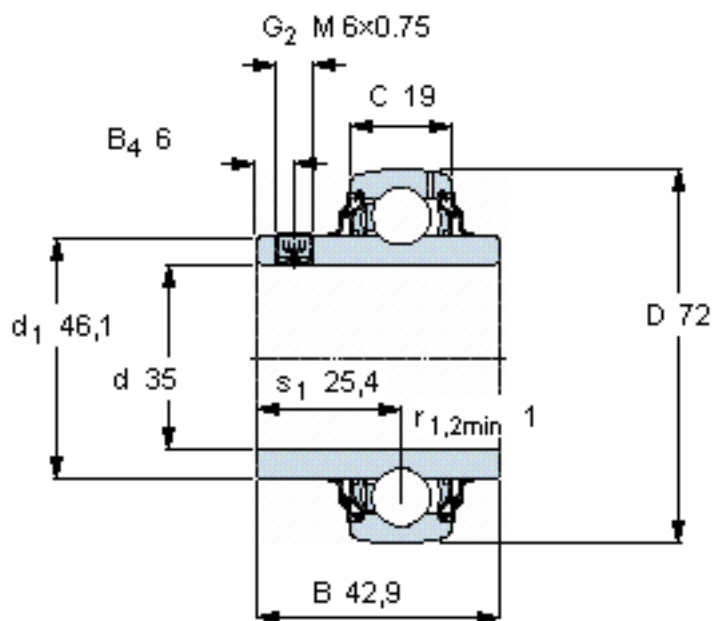

SKF YAR 207-2RF/VE495参数

主要尺寸	d	35	mm	-
	D	72	mm	-
	B	42.9	mm	-
	C	19	mm	-
基本额定载荷	C	25500	N	动载荷
	C_0	15300	N	静载荷
疲劳载荷极限	P_u	655	N	-
极限转速	带h6轴公差	3200	r/min	-
重量	重量	420	g	-
型号	型号	YAR 207-2RF/VE495	-	-

SKF YAR 207-2RF/VE495图片

六角键销尺寸 [mm]

3

推荐的紧固扭矩 [Nm]

4

适宜的橡胶活圈

RIS 207 A

计算系数

f_0 14

参考资料: <http://www.sozhou.com/p/b9d160ac.html>

六角键销尺寸 [mm]

3

推荐的紧固扭矩 [Nm]

4

适宜的橡胶活圈

RIS 207 A

计算系数