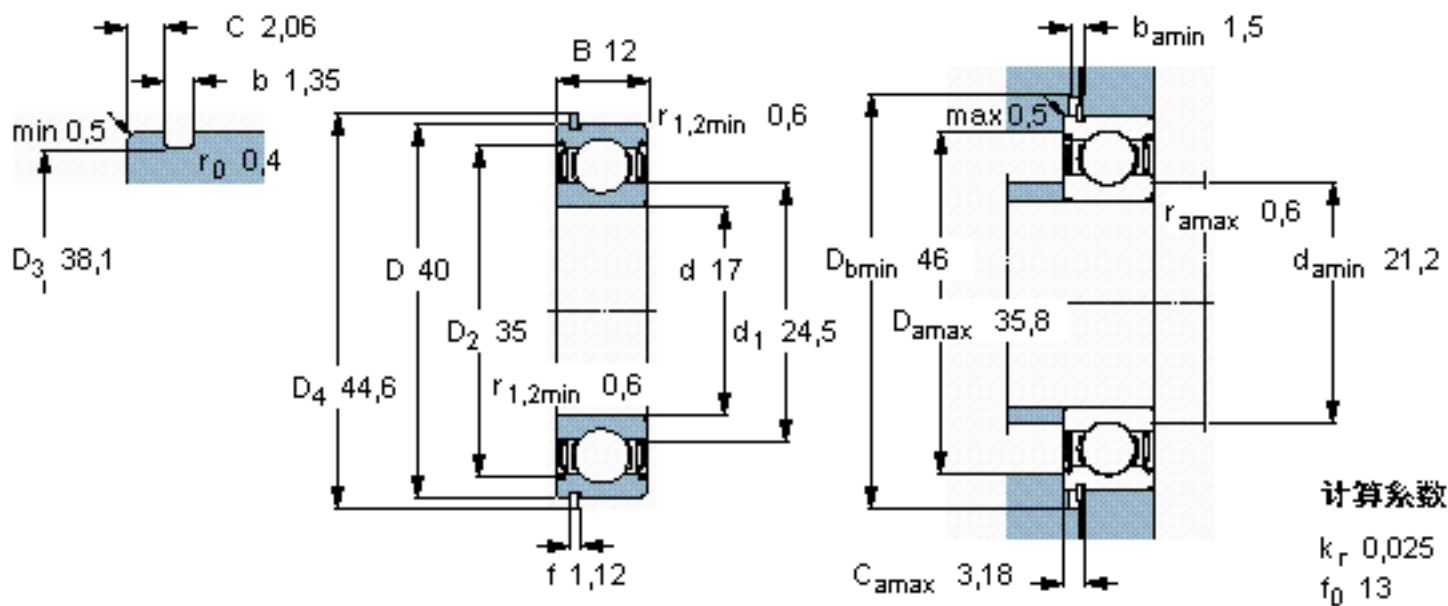

SKF 6203-2ZNR *参数

主要尺寸	d	17	mm	-
	D	40	mm	-
	B	12	mm	-
基本额定载荷	C	9950	N	动载荷
	C_0	4750	N	静载荷
疲劳载荷极限	P_u	200	N	-
额定转速	参考转速	38000	r/min	-
	极限转速	19000	r/min	-
重量	重量	65	g	-
型号	* SKF 探索者轴承	6203-2ZNR *	-	-
	* SKF 探索者轴承	SP 40	-	-

SKF 6203-2ZNR *图片

参考资料:<http://www.sozhou.com/p/b9e2cb30.html>