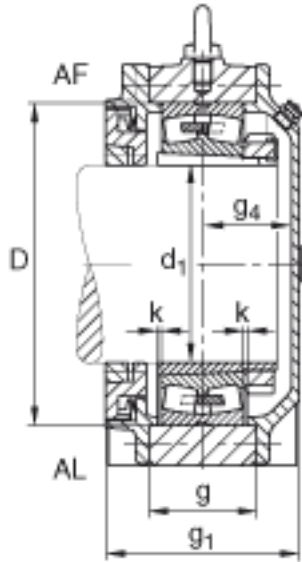

FAG BND2240-H-W-T-AL-S参数

尺寸	d ₁	180	mm	-
	a	780	mm	-
	h ₁	475	mm	-
	g ₁	230	mm	-
	b	240	mm	-
	c	75	mm	-
	D	360	mm	-
	g	128	mm	-
	g ₄	99	mm	-
	h	235	mm	-
	k	4	mm	-
	m	640	mm	-
	n	140	mm	-
	s	M36		-
说明	s ₂	M16		-
尺寸	u	42	mm	-
	v	52	mm	-
说明	s ₂	8		数量
		22240K		型号, 轴承
其他		H3140		质量, 紧定套
重量	m ₁	185000	g	质量, 轴承座
说明		BND2240		型号, 轴承座
尺寸	t	420	mm	-

FAG BND2240-H-W-T-AL-S图片

参考资料:<http://www.sozhou.com/p/ba58cacb.html>