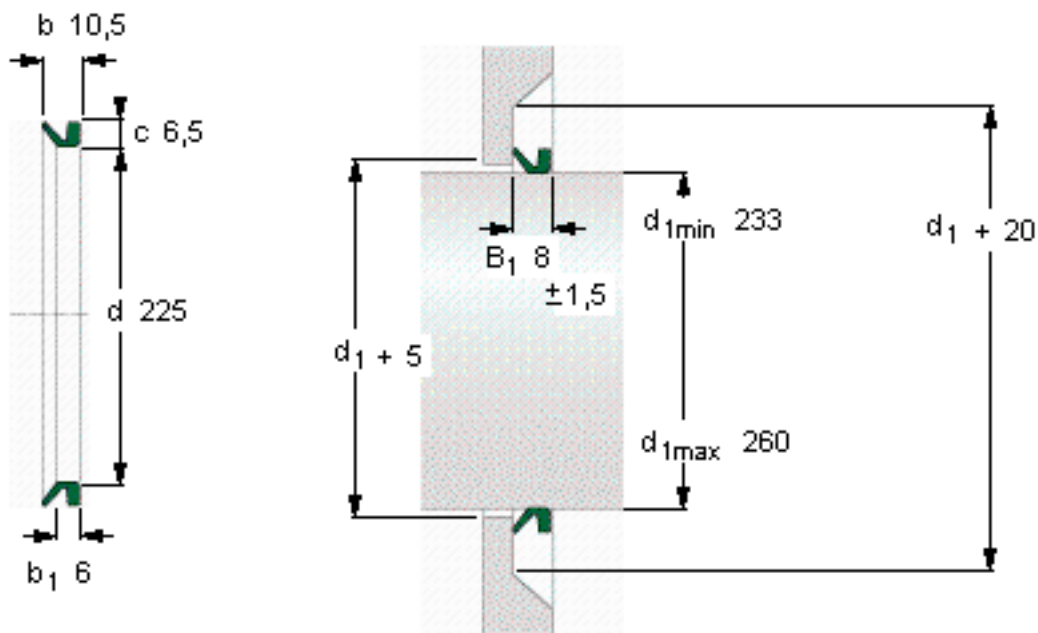

SKF 250 VL V参数

主要尺寸	d_1 从-到	233-260	mm	-
	从	225	mm	-
	b_1	6	mm	-
	b	10.5	mm	-
	c	6.5	mm	-
说明	设计	VR3/VL	-	-
	密封唇材料	V	-	-
型号	全球有效	250 VL V	-	-
说明	北美市场	402506	-	-
	**请核查供货情况	-	-	-

SKF 250 VL V图片

参考资料:<http://www.sozhou.com/p/ba6eccc7.html>