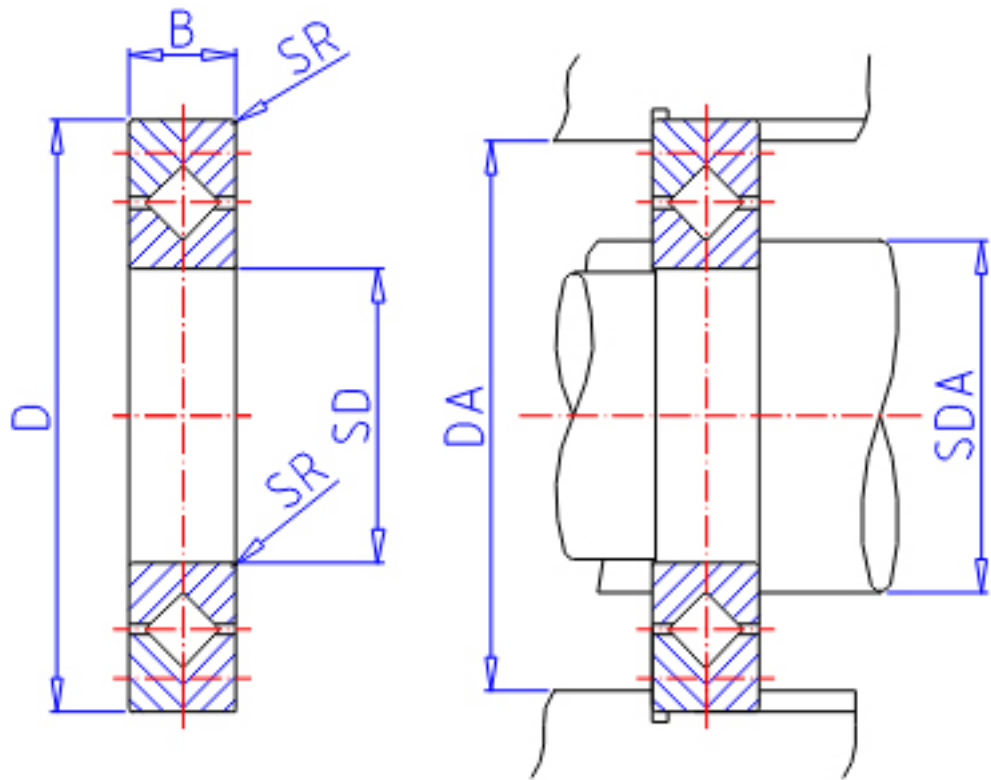

IKO CRB 800100参数

轴径	STDRT	800	mm	轴径
型号	ORDER	CRB 800100		型号
重量	MASS	247000	g	重量
主要尺寸	SD	800	mm	内径
	D	1030	mm	外径
	B	100	mm	宽度
	SR	4.0	mm	(最小)
安装尺寸	SDA	840	mm	-
	DA	972	mm	-
基本额定载荷	CR	1140000	N	动载荷
	COR	2640000	N	静载荷

IKO CRB 800100图片

参考资料:<http://www.sozhou.com/p/bc2c2481.html>