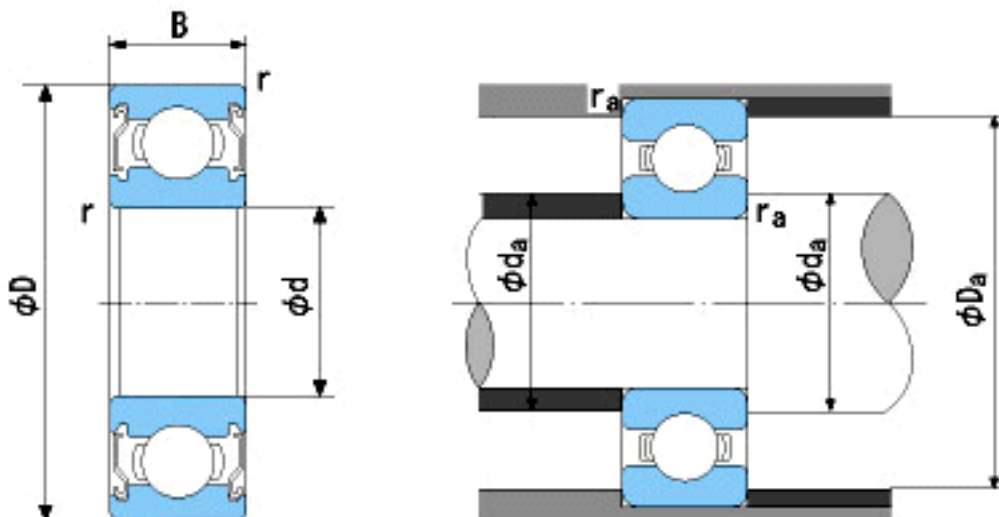

NACHI 63/28ZZE参数

外形尺寸	d	28	mm	内径
	D	68	mm	外径
	B	18	mm	宽度
	r	1.1~2	mm	轴向
	r	1.1~3.5	mm	轴向
安装尺寸	da (min)	35	mm	(最小)
	Da (max)	61	mm	(最大)
	ra (max)	1	mm	(最大)
重量	Mass	287	g	重量
基本额定载荷	Cr	26800	N	动载荷
	Cor	14000	N	静载荷
极限速度	Grease	11000	r/min	脂润滑
	Oil	-	r/min	油润滑

NACHI 63/28ZZE图片

参考资料:<http://www.sozhou.com/p/bc52d3fd.html>