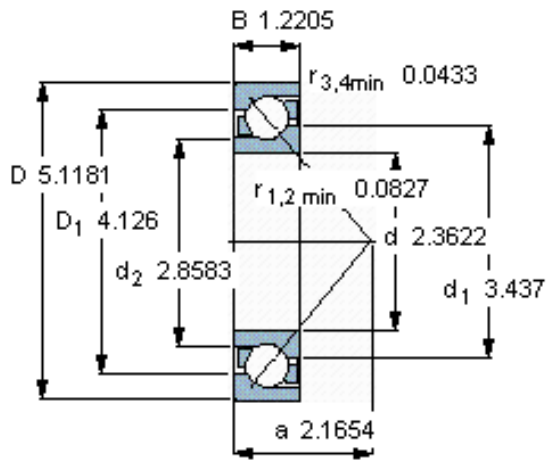

SKF 7312 BECBY参数

主要尺寸	d	60	mm	-
	D	130	mm	-
	B	31	mm	-
基本额定载荷	C	95600	N	动载荷
	C_0	69500	N	静载荷
疲劳载荷极限	P_u	3000	N	-
额定转速	参考转速	6000	r/min	-
	极限转速	6000	r/min	-
重量	重量	1750	g	-
型号	* SKF 探索者轴承	7312 BECBY	-	-

SKF 7312 BECBY图片

参考资料:<http://www.sozhou.com/p/bcd4cbb6.html>

计算系数

- k_r 0,1
- k_a 1,6
- e 1,14
- X 0,35
- Y 0,57
- Y_0 0,26