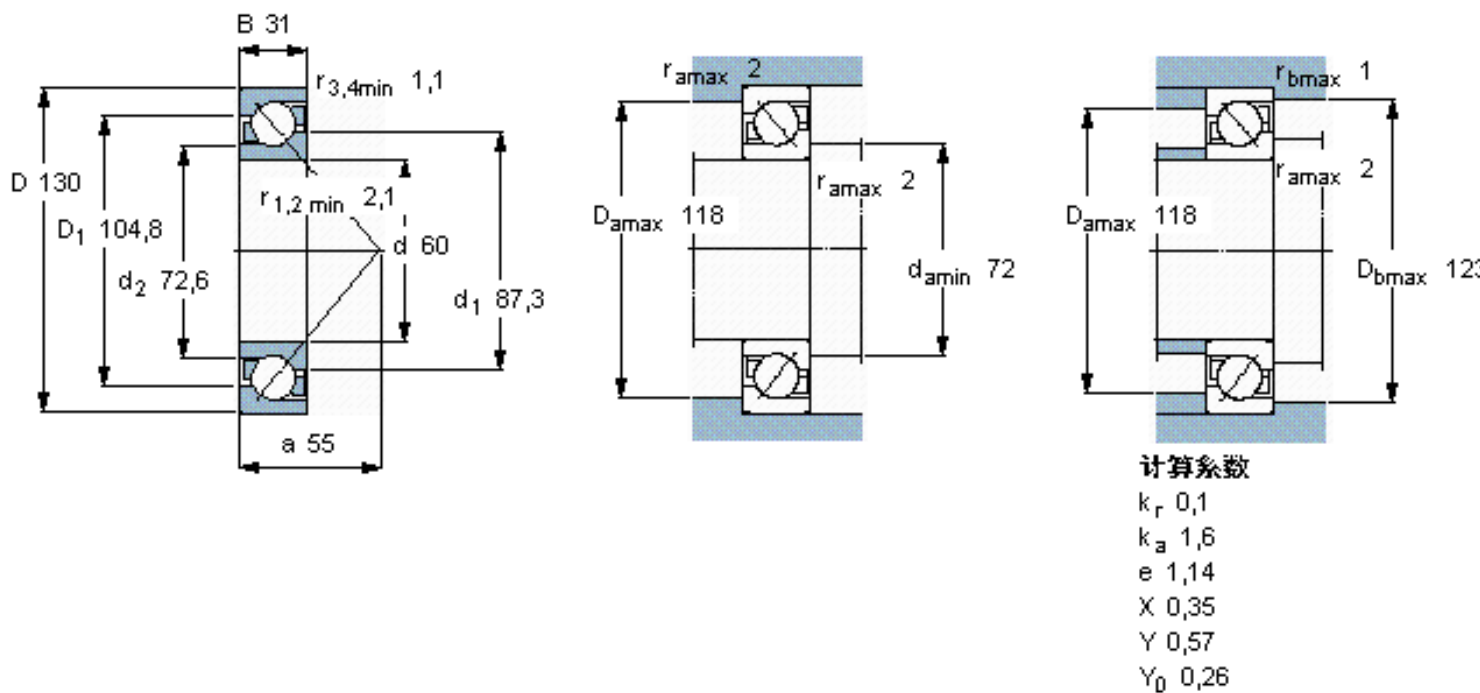

SKF 7312 BECBY参数

主要尺寸	d	60	mm	-
	D	130	mm	-
	B	31	mm	-
基本额定载荷	C	95600	N	动载荷
	C_0	69500	N	静载荷
疲劳载荷极限	P_u	3000	N	-
额定转速	参考转速	6000	r/min	-
	极限转速	6000	r/min	-
重量	重量	1750	g	-
型号	* SKF 探索者轴承	7312 BECBY	-	-

SKF 7312 BECBY图片

参考资料:<http://www.sozhou.com/p/bcd4cbb6.html>

计算系数

- k_r 0,1
- k_a 1,6
- e 1,14
- X 0,35
- Y 0,57
- Y_0 0,26