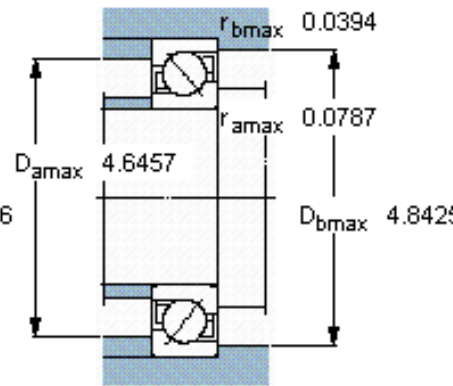

SKF 7312 BECBY参数

主要尺寸	d	60	mm	-
	D	130	mm	-
	B	31	mm	-
基本额定载荷	C	95600	N	动载荷
	C_0	69500	N	静载荷
疲劳载荷极限	P_u	3000	N	-
额定转速	参考转速	6000	r/min	-
	极限转速	6000	r/min	-
重量	重量	1750	g	-
型号	* SKF 探索者轴承	7312 BECBY	-	-

SKF 7312 BECBY图片

参考资料:<http://www.sozhou.com/p/bcd4cbb6.html>

计算系数

- k_r 0,1
- k_a 1,6
- e 1,14
- X 0,35
- Y 0,57
- Y_0 0,26