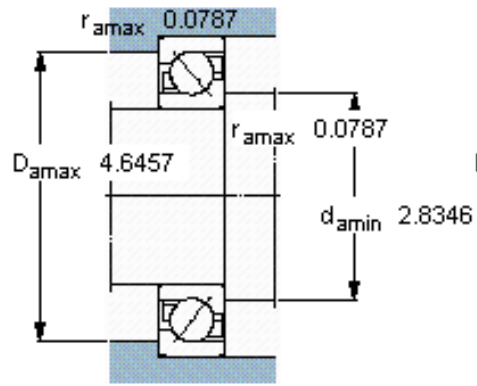

计算系数

- k_r 0,1
- k_a 1,6
- e 1,14
- X 0,35
- Y 0,57
- Y_0 0,26