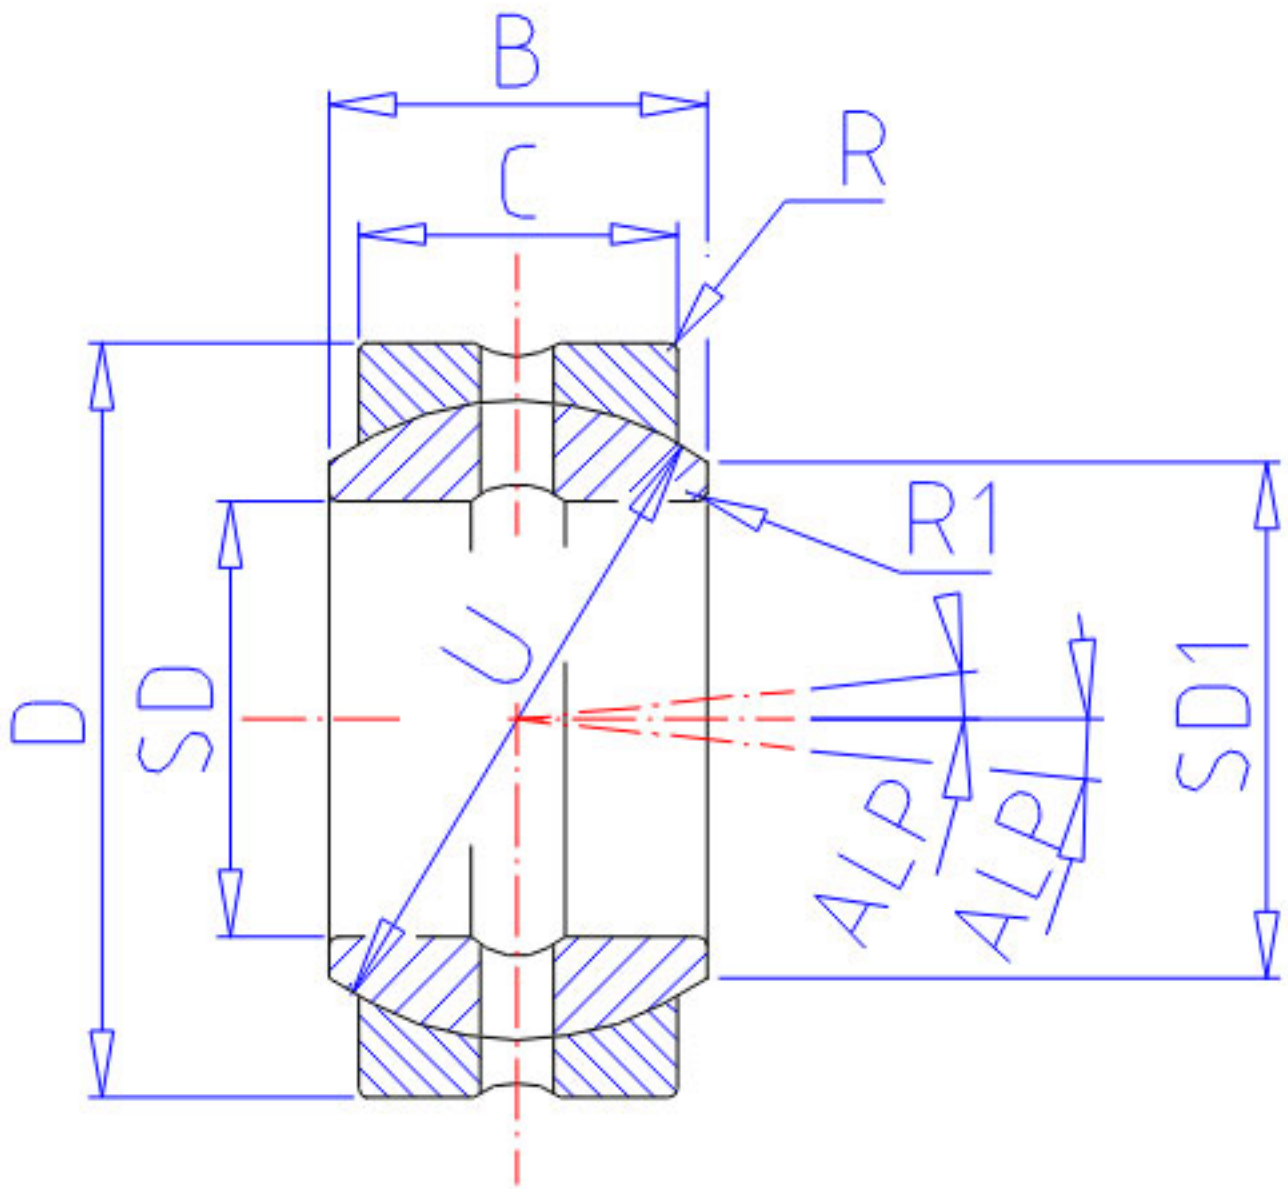

参考资料:<http://www.sozhou.com/p/bd0ca938.html>