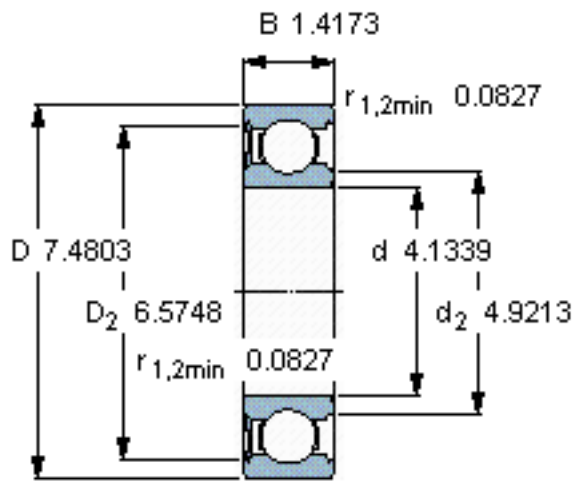

计算系数

k_r 0,025

f_0 14