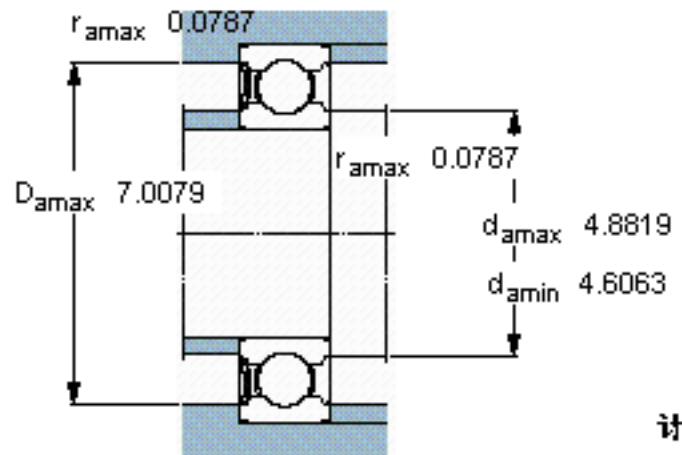

计算系数

k_r 0,025

f_0 14