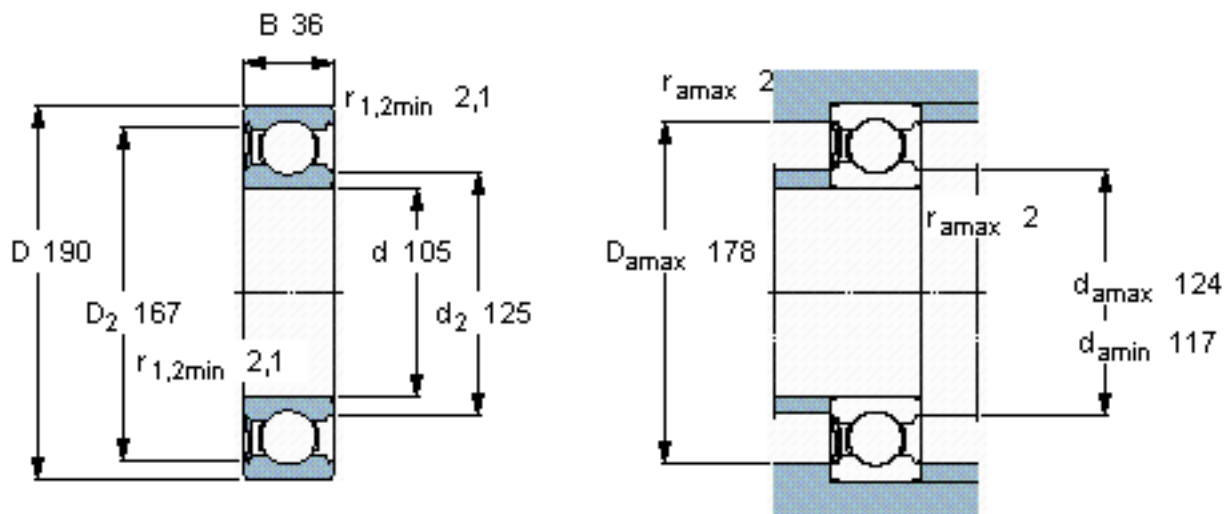

SKF 6221-RS1 *参数

主要尺寸	d	105	mm	-
	D	190	mm	-
	B	36	mm	-
基本额定载荷	C	140000	N	动载荷
	C_0	104000	N	静载荷
疲劳载荷极限	P_u	3650	N	-
额定转速	参考转速	-	r/min	-
	极限转速	2200	r/min	-
重量	重量	3700	g	-
型号	* SKF 探索者轴承	6221-RS1 *	-	-

SKF 6221-RS1 *图片