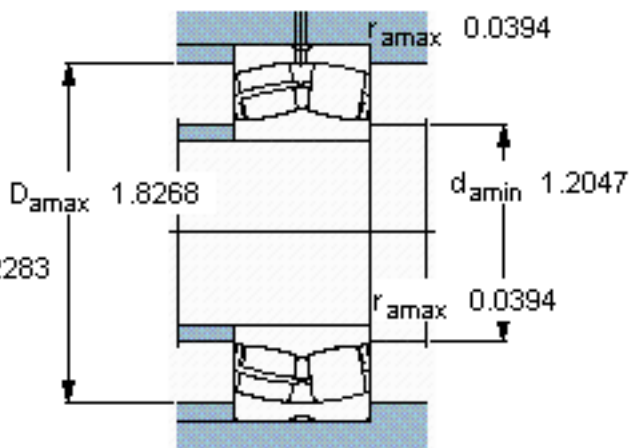

计算系数
e 0,35
 Y_1 1,9
 Y_2 2,9
 Y_0 1,8