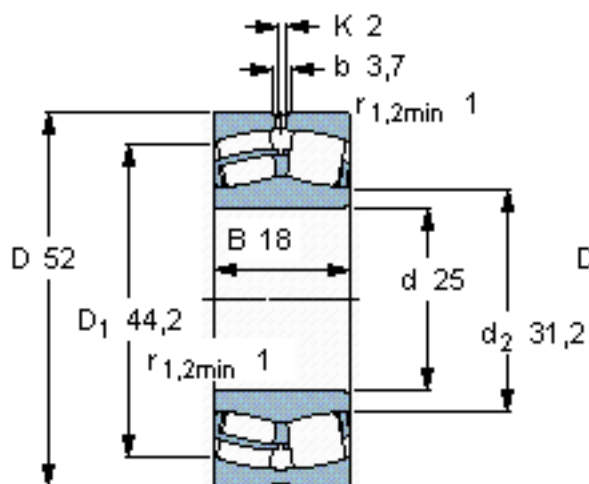

SKF 22205 E/W64 *参数

主要尺寸	d	25	mm	-
	D	52	mm	-
	B	18	mm	-
基本额定载荷	C	49000	N	动载荷
	C_0	44000	N	静载荷
疲劳载荷极限	P_u	4750	N	-
极限转速	极限转速	1100	r/min	-
重量	重量	260	g	-
型号	* SKF 探索者轴承	22205 E/W64 *	-	-

SKF 22205 E/W64 *图片