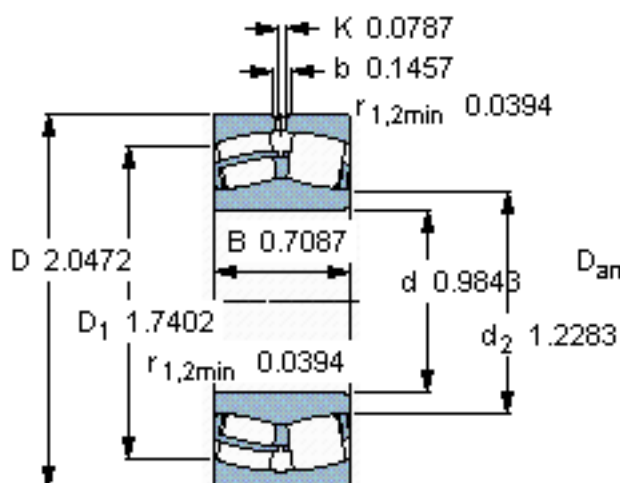

计算系数
e 0,35
 Y_1 1,9
 Y_2 2,9
 Y_0 1,8