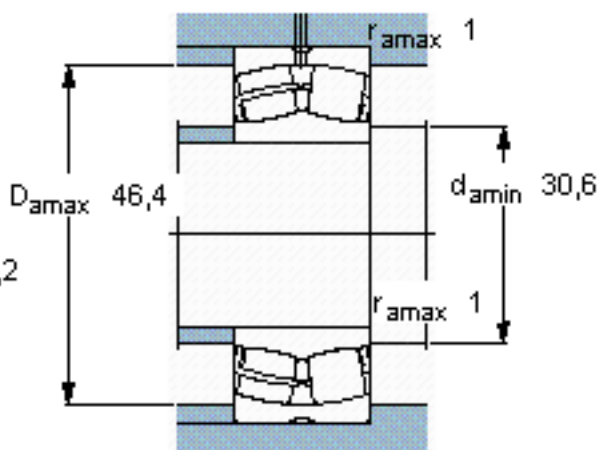

SKF 22205 E/W64 *参数

主要尺寸	d	25	mm	-
	D	52	mm	-
	B	18	mm	-
基本额定载荷	C	49000	N	动载荷
	C_0	44000	N	静载荷
疲劳载荷极限	P_u	4750	N	-
极限转速	极限转速	1100	r/min	-
重量	重量	260	g	-
型号	* SKF 探索者轴承	22205 E/W64 *	-	-

SKF 22205 E/W64 *图片