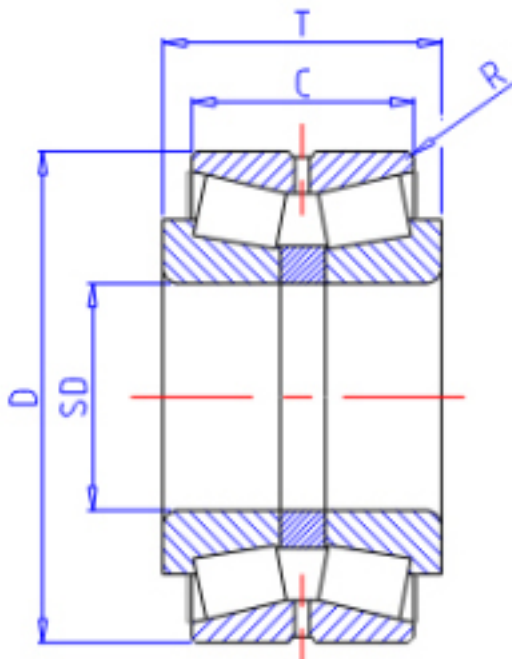

KOYO 46320A参数

主要尺寸	SD	100	mm	内径
	D	165	mm	外径
	T	65	mm	-
	C	52.0	mm	宽度
	R	2.5	mm	(最小)
型号	ORDER	46320A		型号
基本额定载荷	CR	265000	N	动载荷
	C0	443000	N	静载荷

KOYO 46320A图片

参考资料:<http://www.sozhou.com/p/bd6116cf.html>