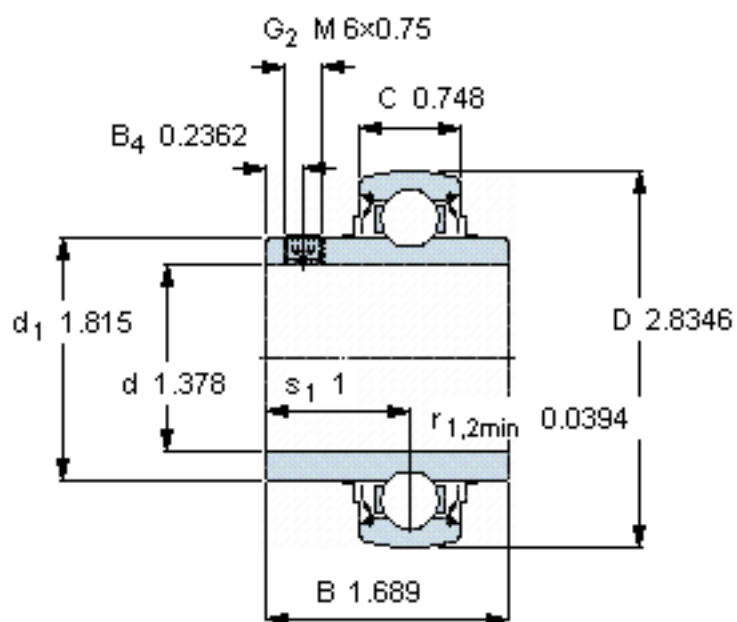

SKF YAR 207-2FW/VA201参数

主要尺寸	d	35	mm	-
	D	72	mm	-
	B	42.9	mm	-
	C	19	mm	-
基本额定载荷	$C_0$	15300	N	静载荷
重量	重量	410	g	-
型号	型号	YAR 207-2FW/VA201	-	-

SKF YAR 207-2FW/VA201图片

六角键销尺寸 [mm]

3

推荐的紧固扭矩 [Nm]

4

参考资料: <http://www.sozhou.com/p/bef4bd2c.html>

六角键销尺寸 [mm]

3

推荐的紧固扭矩 [Nm]

4