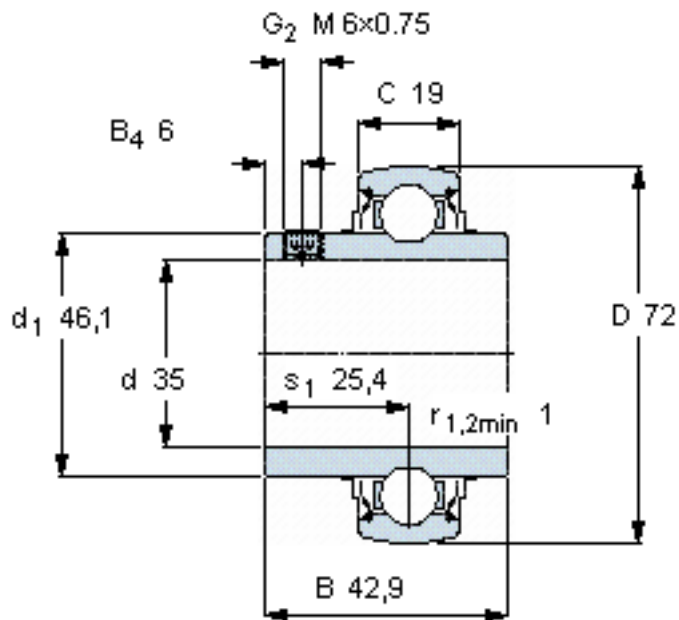

SKF YAR 207-2FW/VA201参数

主要尺寸	d	35	mm	-
	D	72	mm	-
	B	42.9	mm	-
	C	19	mm	-
基本额定载荷	$C_0$	15300	N	静载荷
重量	重量	410	g	-
型号	型号	YAR 207-2FW/VA201	-	-

SKF YAR 207-2FW/VA201图片

六角键销尺寸 [mm]

3

推荐的紧固扭矩 [Nm]

4

参考资料: <http://www.sozhou.com/p/bef4bd2c.html>

六角键销尺寸 [mm]

3

推荐的紧固扭矩 [Nm]

4