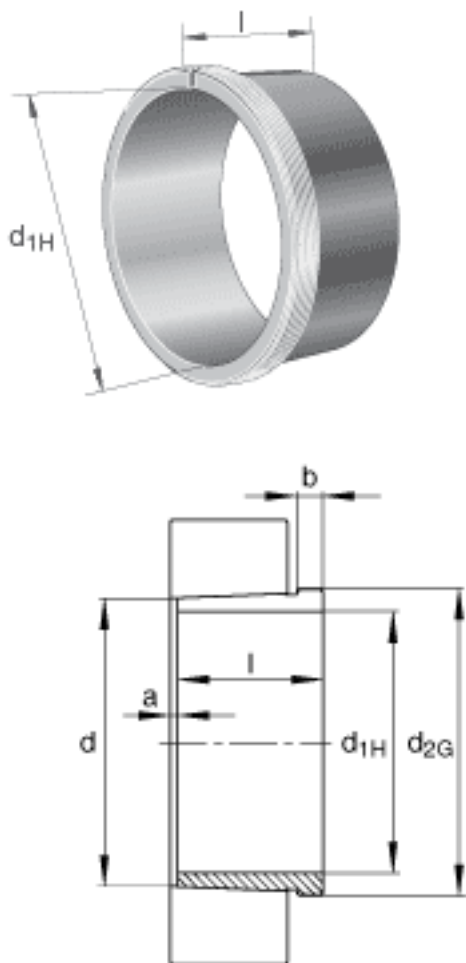

FAG AH2336-H参数

尺寸	d_{1H}	170	mm	-
	l	154	mm	-
	a	6	mm	-
	b	26	mm	-
	d	180	mm	-
	d_{2G}	M200x3		-
	e	4.5	mm	-
	R_o	M6		-
	t	7	mm	-
说明		170	mm	轴
重量	m	6040	g	质量

FAG AH2336-H图片

参考资料:<http://www.sozhou.com/p/bef5f233.html>