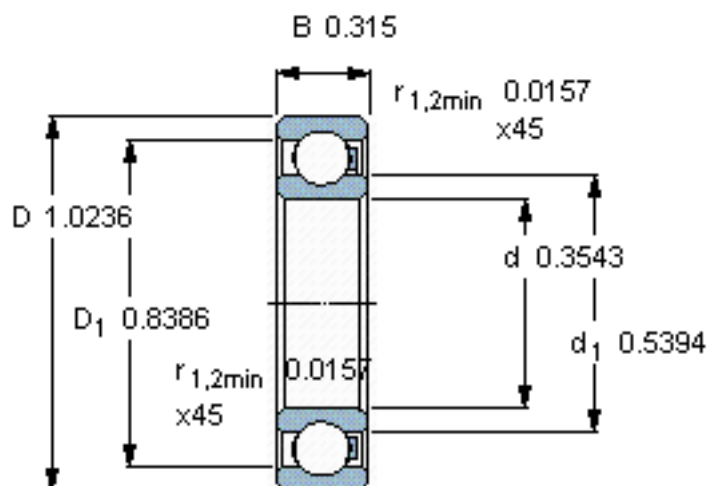

SKF 629/HR11QN参数

主要尺寸	d	9	mm	-
	D	26	mm	-
	B	8	mm	-
承载能力	动态 ¹	100	N	-
	静止 ²	70	N	-
额定转速	最大 ³	1900	r/min	-
重量	重量	6	g	-
型号	型号	629/HR11QN	-	-

SKF 629/HR11QN图片

参考资料:<http://www.sozhou.com/p/bf297ac8.html>