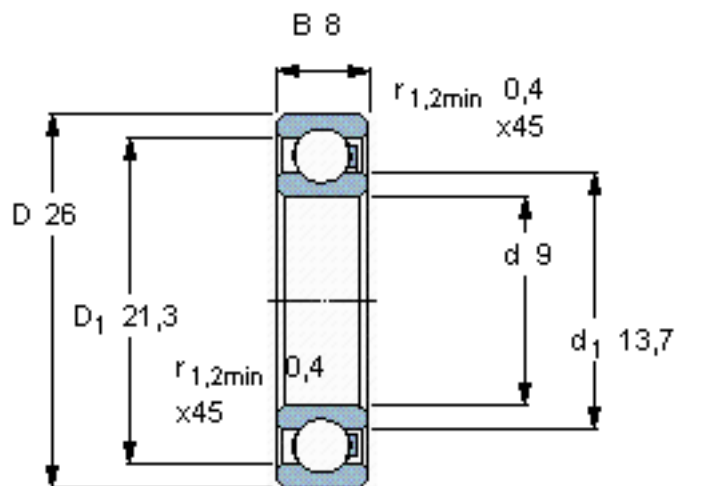

SKF 629/HR11QN参数

主要尺寸	d	9	mm	-
	D	26	mm	-
	B	8	mm	-
承载能力	动态 ¹	100	N	-
	静止 ²	70	N	-
额定转速	最大 ³	1900	r/min	-
重量	重量	6	g	-
型号	型号	629/HR11QN	-	-

SKF 629/HR11QN图片

参考资料:<http://www.sozhou.com/p/bf297ac8.html>