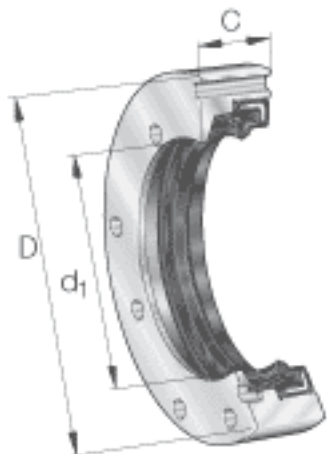

INA DRS70160参数

尺寸	d_1	115	mm	-
	D	160	mm	-
	C	30	mm	-
说明	1)			4个孔, 间隔90度分布
尺寸	b	13	mm	-
	D_1	135	mm	-
	d	115	mm	-
	Z	147.5	mm	4个孔, 间隔90度分布
重量	m	1000	g	质量
说明		M5x40		按 DIN 912 的孔座顶盖螺栓
		ZARF70160-TV		标准或 L 型的相关轴承
				作为单个零件订货: 密封座, - 旋转轴密封 - 垫圈, - 内六角螺钉。

INA DRS70160图片

参考资料:<http://www.sozhou.com/p/bf3b59e9.html>