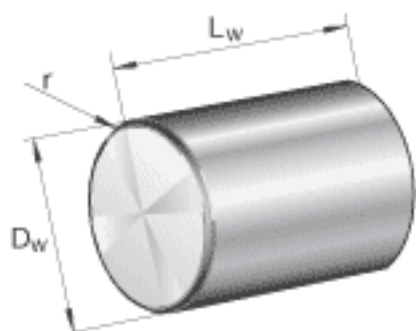

FAG ZRB14X22参数

尺寸	D_w	14	mm	直径
	L_w	22	mm	长度
	r	0.6	mm	倒角尺寸
重量	m	2660	g	质量, 100件

FAG ZRB14X22图片

参考资料:<http://www.sozhou.com/p/bfafc265.html>