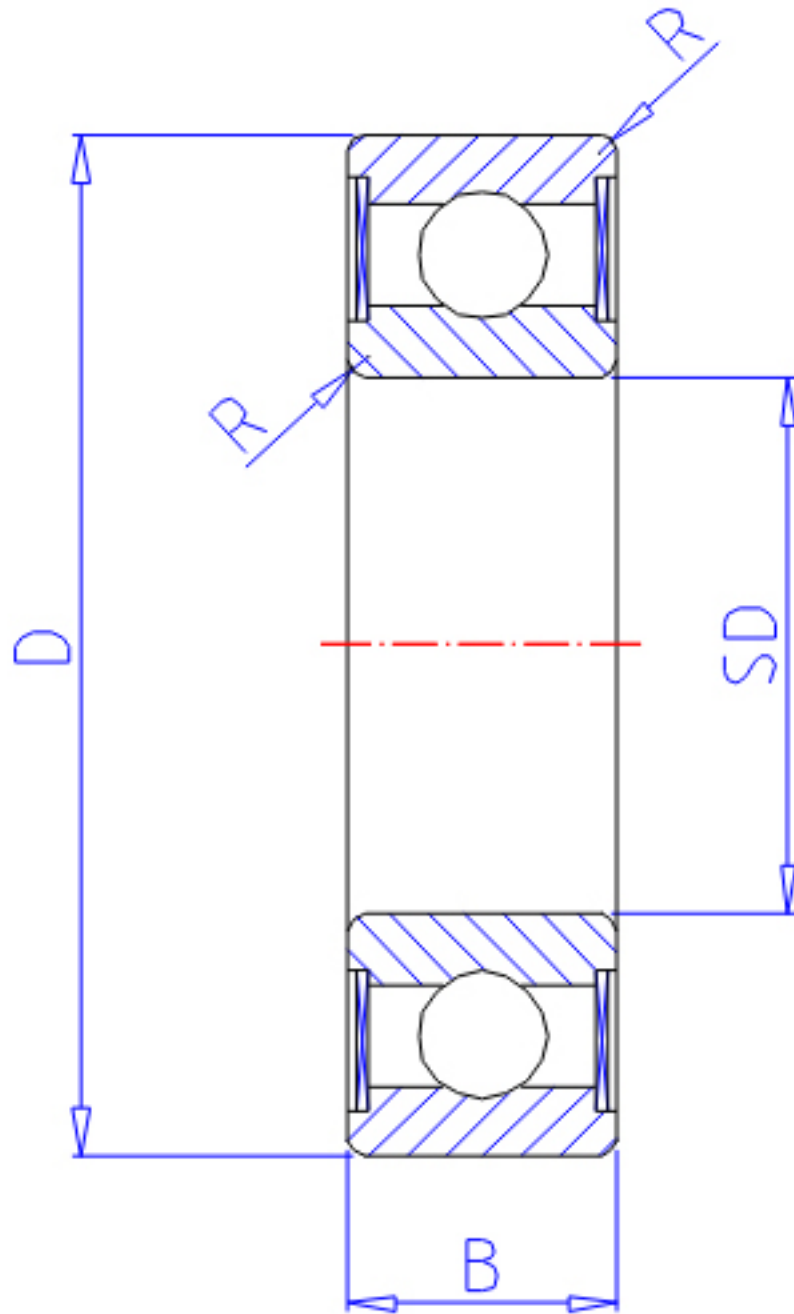

NTN 6704LLB参数

主要尺寸	SD	20	mm	-
	D	27	mm	外径
	B	4	mm	宽度
	R	0.2	mm	-
型号	ORDER	6704LLB		型号
基本额定载荷	CR	1040	N	动载荷
	COR	730	N	静载荷
	CRF	106	kgf	动载荷
	CORF	74	kgf	静载荷
极限转速	LSG	5000	r/min	脂润滑
	LSO	5700	r/min	油润滑
重量	MASS	0	g	重量

NTN 6704LLB图片

参考资料:<http://www.sozhou.com/p/bfbfe9c1.html>