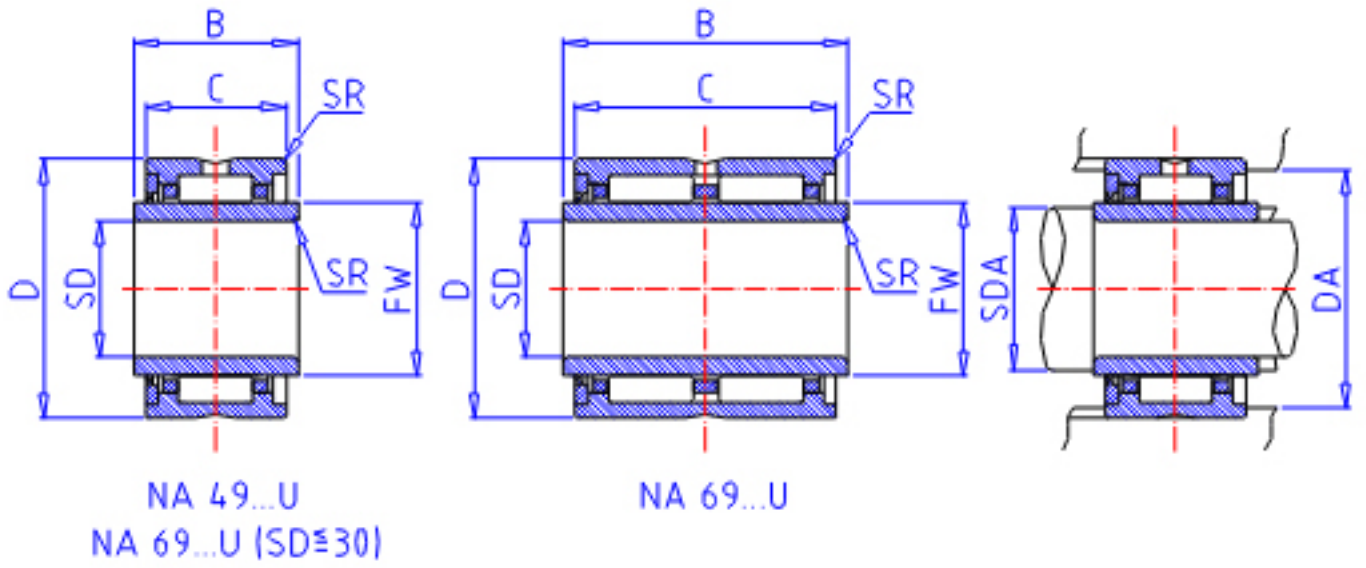

参考资料:<http://www.sozhou.com/p/c09b467a.html>