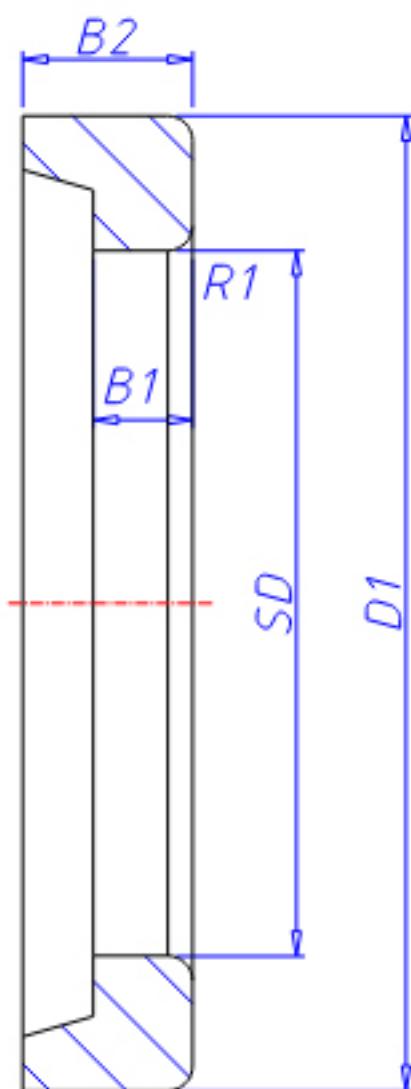

NTN HJ2309E参数

尺寸	SD	45	mm	-
	D1	64.5	mm	-
	B1	7	mm	-
	B2	13.0	mm	-
	R1	1.5	mm	-
型号	ORDER	HJ2309E		型号
重量	MASS	100	g	重量

NTN HJ2309E图片

参考资料:<http://www.sozhou.com/p/c0a918d7.html>