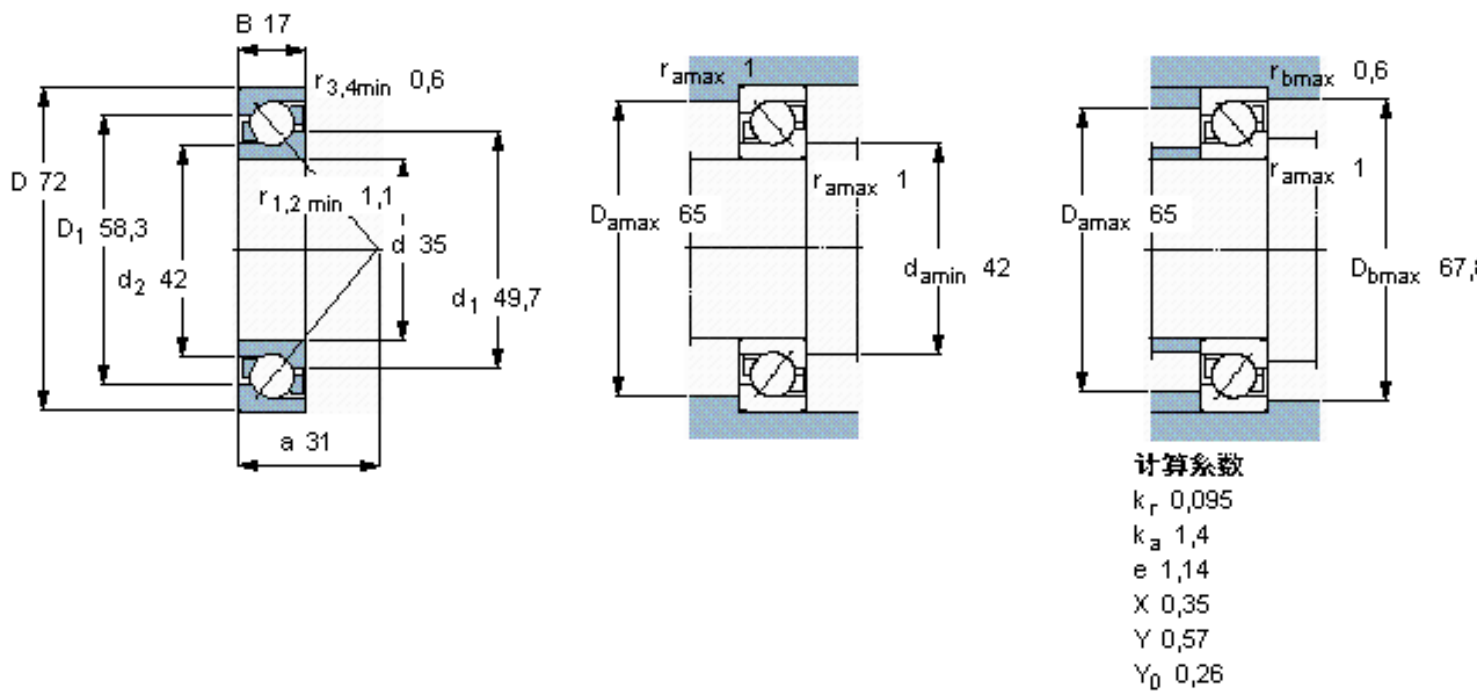

SKF 7207 BECBM *参数

主要尺寸	d	35	mm	-
	D	72	mm	-
	B	17	mm	-
基本额定载荷	C	31000	N	动载荷
	C_0	20800	N	静载荷
疲劳载荷极限	P_u	880	N	-
额定转速	参考转速	12000	r/min	-
	极限转速	12000	r/min	-
重量	重量	300	g	-
型号	* SKF 探索者轴承	7207 BECBM *	-	-

SKF 7207 BECBM *图片

参考资料:<http://www.sozhou.com/p/c0d89ade.html>

计算系数

k_r 0,095

k_a 1,4

e 1,14

X 0,35

Y 0,57