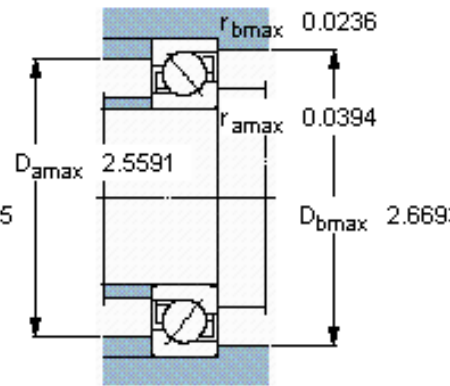

SKF 7207 BECBM *参数

主要尺寸	d	35	mm	-
	D	72	mm	-
	B	17	mm	-
基本额定载荷	C	31000	N	动载荷
	C_0	20800	N	静载荷
疲劳载荷极限	P_u	880	N	-
额定转速	参考转速	12000	r/min	-
	极限转速	12000	r/min	-
重量	重量	300	g	-
型号	* SKF 探索者轴承	7207 BECBM *	-	-

SKF 7207 BECBM *图片

参考资料:<http://www.sozhou.com/p/c0d89ade.html>

计算系数

k_r 0,095

k_a 1,4

e 1,14

X 0,35

Y 0,57