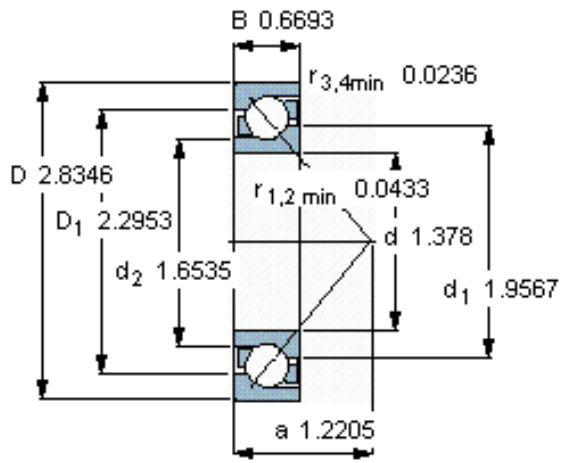

SKF 7207 BECBM *参数

主要尺寸	d	35	mm	-
	D	72	mm	-
	B	17	mm	-
基本额定载荷	C	31000	N	动载荷
	C_0	20800	N	静载荷
疲劳载荷极限	P_u	880	N	-
额定转速	参考转速	12000	r/min	-
	极限转速	12000	r/min	-
重量	重量	300	g	-
型号	* SKF 探索者轴承	7207 BECBM *	-	-

SKF 7207 BECBM *图片

参考资料:<http://www.sozhou.com/p/c0d89ade.html>

计算系数

k_r 0,095

k_a 1,4

e 1,14

X 0,35

Y 0,57