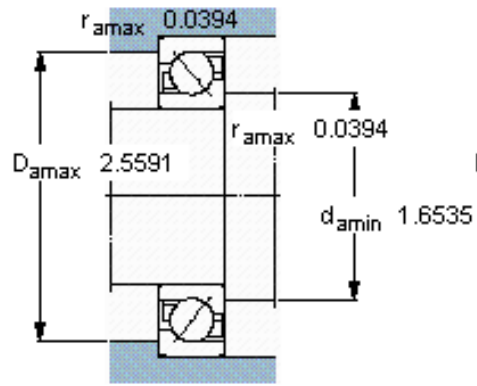

SKF 7207 BECBM *参数

主要尺寸	d	35	mm	-
	D	72	mm	-
	B	17	mm	-
基本额定载荷	C	31000	N	动载荷
	C_0	20800	N	静载荷
疲劳载荷极限	P_u	880	N	-
额定转速	参考转速	12000	r/min	-
	极限转速	12000	r/min	-
重量	重量	300	g	-
型号	* SKF 探索者轴承	7207 BECBM *	-	-

SKF 7207 BECBM *图片

参考资料:<http://www.sozhou.com/p/c0d89ade.html>

计算系数

k_r 0,095

k_a 1,4

e 1,14

X 0,35

Y 0,57