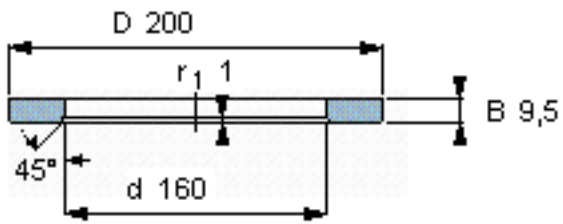

SKF LS 160200参数

尺寸	d	160	mm	-
	D	200	mm	-
	B	9.5	mm	-
	d ₁	-	mm	-
	D ₁	-	mm	-
	r ₁ 、r _{1.2}	1	mm	-
重量	重量	840	g	-
型号	型号	LS 160200	-	-

SKF LS 160200图片

滚道圈

滚道圈

参考资料:<http://www.sozhou.com/p/c1108472.html>