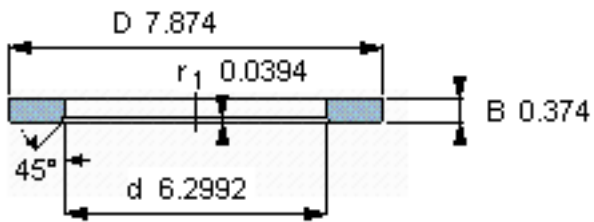

SKF LS 160200参数

尺寸	d	160	mm	-
	D	200	mm	-
	B	9.5	mm	-
	d ₁	-	mm	-
	D ₁	-	mm	-
	r ₁ 、r _{1.2}	1	mm	-
重量	重量	840	g	-
型号	型号	LS 160200	-	-

SKF LS 160200图片

滚道圈

滚道圈

参考资料:<http://www.sozhou.com/p/c1108472.html>