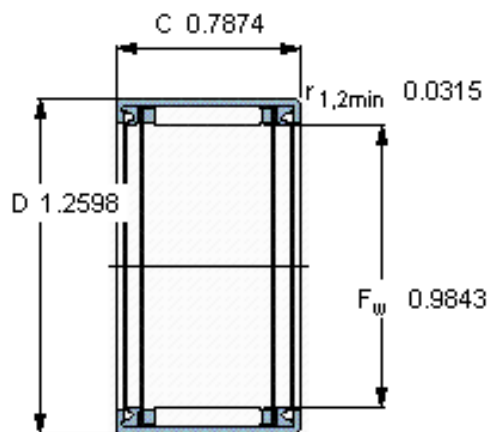

### SKF HK 2520. 2RS参数

主要尺寸	$F_w$	25	mm	-
	D	32	mm	-
	C	20	mm	-
基本额定载荷	C	15100	N	动载荷
	$C_0$	24000	N	静载荷
疲劳载荷极限	$P_u$	2850	N	-
额定转速	参考转速	-	r/min	-
	极限转速	6700	r/min	-
重量	重量	31	g	-
型号	型号	HK 2520. 2RS	-	-

### SKF HK 2520. 2RS图片

#### 适宜的附件

IR内圈 IR 20x25x20.5  
LR内圈 LR 20x25x20.5  
G密封件 -  
SD密封件：

#### 适宜的附件

IR内圈 IR 20x25x20.5  
LR内圈 LR 20x25x20.5  
G密封件 -  
SD密封件：

参考资料:<http://www.sozhou.com/p/c2508e74.html>