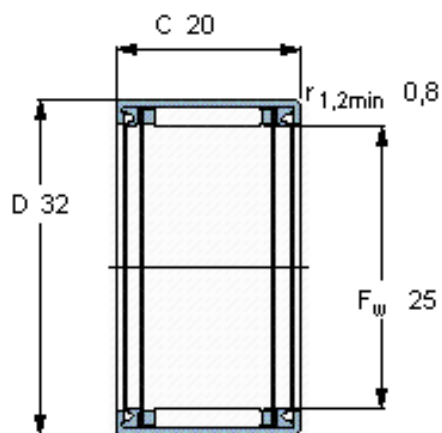

### SKF HK 2520. 2RS参数

主要尺寸	$F_w$	25	mm	-
	D	32	mm	-
	C	20	mm	-
基本额定载荷	C	15100	N	动载荷
	$C_0$	24000	N	静载荷
疲劳载荷极限	$P_u$	2850	N	-
额定转速	参考转速	-	r/min	-
	极限转速	6700	r/min	-
重量	重量	31	g	-
型号	型号	HK 2520. 2RS	-	-

### SKF HK 2520. 2RS图片

#### 适宜的附件

IR内圈 IR 20x25x20.5  
LR内圈 LR 20x25x20.5  
G密封件 -  
SD密封件：

#### 适宜的附件

IR内圈 IR 20x25x20.5  
LR内圈 LR 20x25x20.5  
G密封件 -  
SD密封件：

参考资料:<http://www.sozhou.com/p/c2508e74.html>