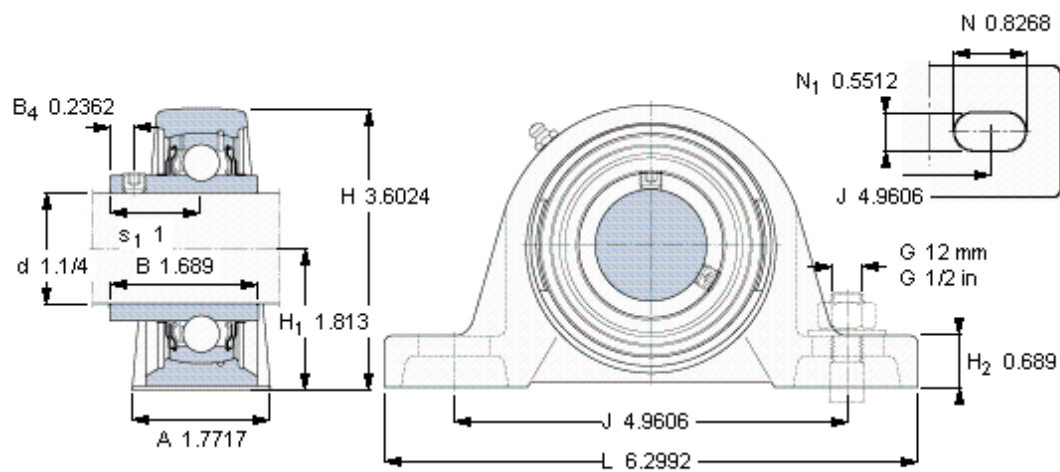

SKF SYH 1.1/4 TF参数

主要尺寸	d	31.75	mm	-
	A	45	mm	-
	H	91.5	mm	-
	H ₁	46.05	mm	-
	L	160	mm	-
基本额定载荷	C	25500	N	动载荷
	C ₀	15300	N	静载荷
极限转速	带h6轴公差	5300	r/min	-
重量	重量	1650	g	-
型号	轴承单元	SYH 1.1/4 TF	-	-
	轴承座	SYH 507 U	-	-
	轴承	YAR 207-104-2F	-	-

SKF SYH 1.1/4 TF图片

平头螺钉
适宜的止动环 [Nm]
六角键销尺寸 [mm]

5/16-24x5/16
6,5
3,96875

参考资料:<http://www.sozhou.com/p/c255b800.html>

平头螺钉
 适宜的止动环 [Nm]
 六角键销尺寸 [mm]

5/16-24x5/16
 6,5
 3,96875