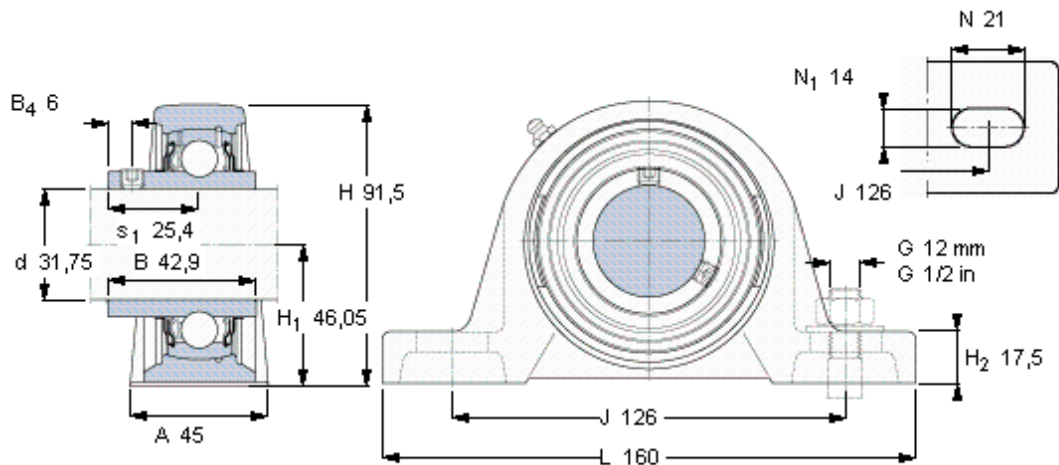

SKF SYH 1.1/4 TF参数

主要尺寸	d	31.75	mm	-
	A	45	mm	-
	H	91.5	mm	-
	H ₁	46.05	mm	-
	L	160	mm	-
基本额定载荷	C	25500	N	动载荷
	C ₀	15300	N	静载荷
极限转速	带h6轴公差	5300	r/min	-
重量	重量	1650	g	-
型号	轴承单元	SYH 1.1/4 TF	-	-
	轴承座	SYH 507 U	-	-
	轴承	YAR 207-104-2F	-	-

SKF SYH 1.1/4 TF图片

平头螺钉
适宜的止动环 [Nm]
六角键销尺寸 [mm]

5/16-24x5/16
6,5
3,96875

参考资料:<http://www.sozhou.com/p/c255b800.html>

平头螺钉
 适宜的止动环 [Nm]
 六角键销尺寸 [mm]

5/16-24x5/16
 6,5
 3,96875