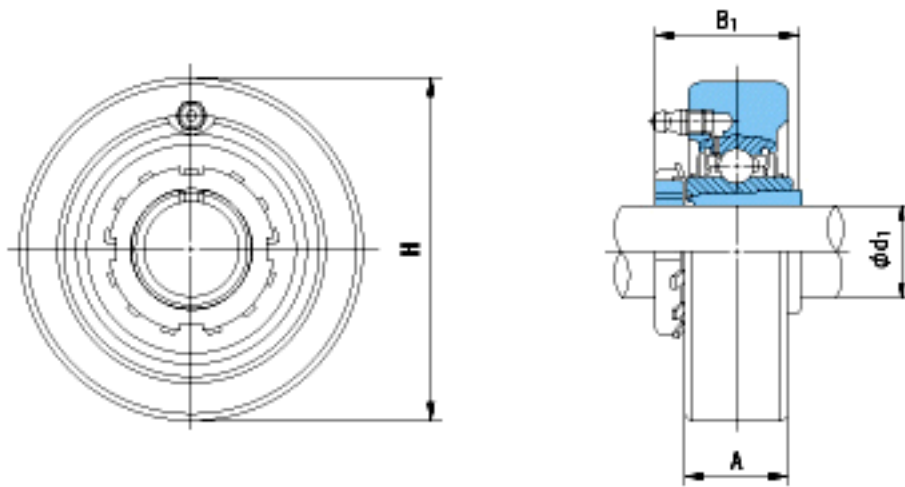

NACHI UKC320+2320参数

外形尺寸	H	260	mm	-
安装尺寸	d1	90	mm	-
	A	75	mm	-
	B1	97	mm	-
重量	Mass	19.2	g	重量
基本额定载荷	Cr	173000	N	动载荷
	Cor	140400	N	静载荷
极限速度	Grease	-	r/min	脂润滑
	Oil	-	r/min	油润滑

NACHI UKC320+2320图片

参考资料:<http://www.sozhou.com/p/c25941e4.html>