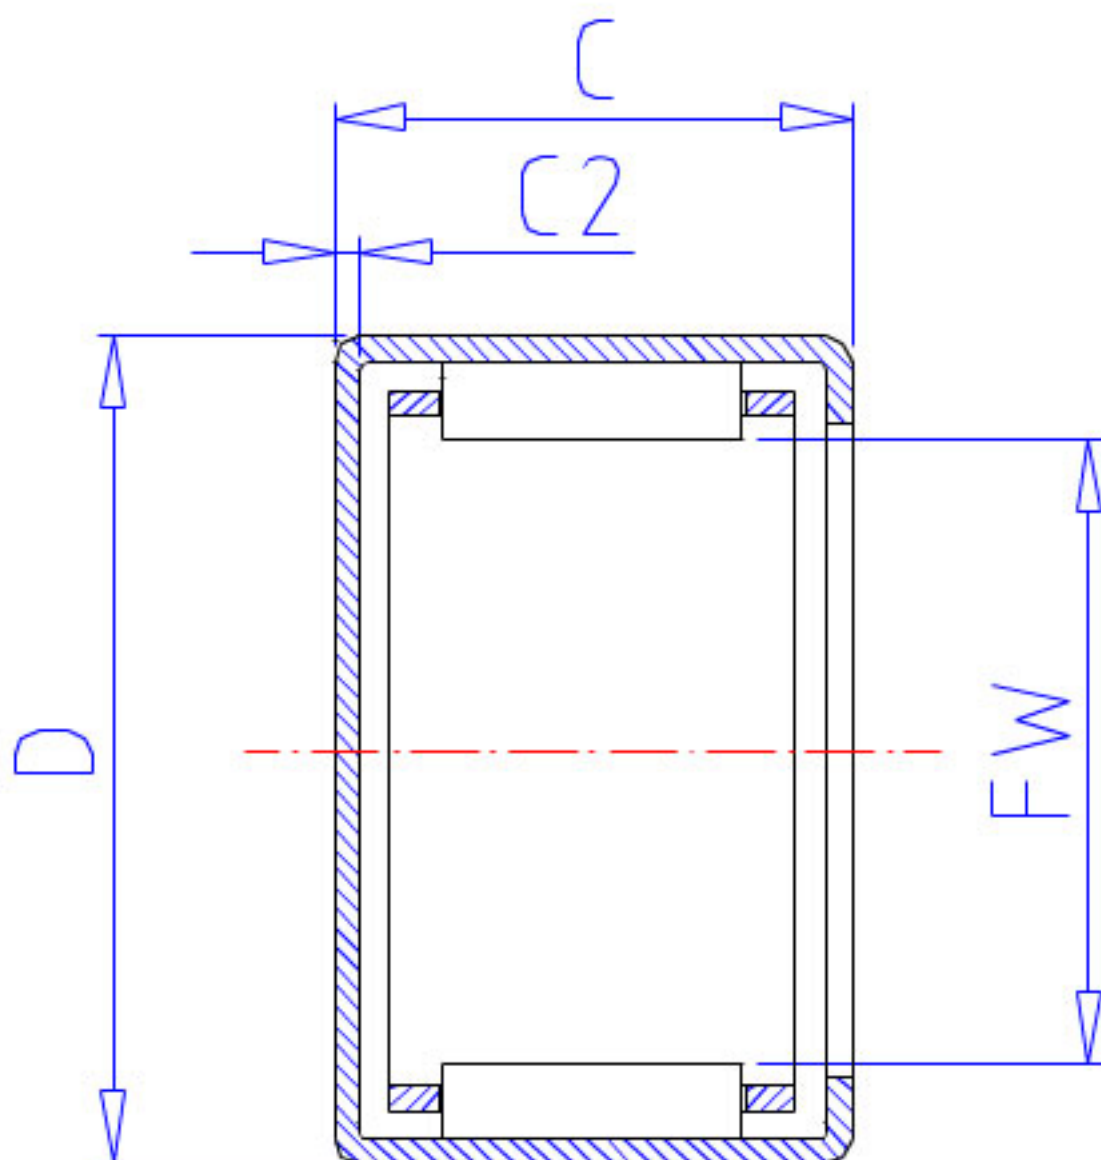

参考资料:<http://www.sozhou.com/p/c265532f.html>