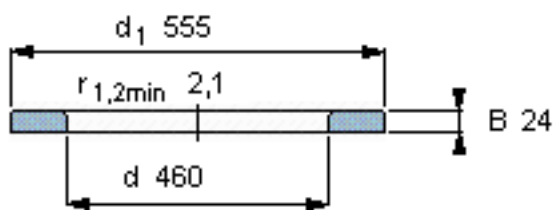

SKF WS 81192参数

尺寸	d	460	mm	-
	D	-	mm	-
	B	24	mm	-
	d ₁	555	mm	-
	D ₁	-	mm	-
	r ₁ 、r _{1.2}	2.1	mm	-
重量	重量	14200	g	-
型号	型号	WS 81192	-	-

SKF WS 81192图片

轴垫圈

轴垫圈

参考资料:<http://www.sozhou.com/p/c2ed333f.html>