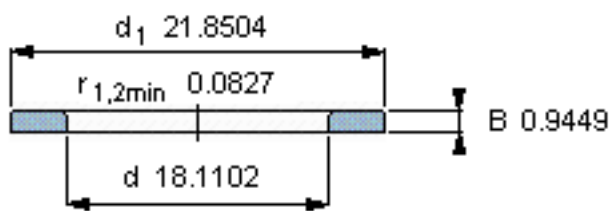

SKF WS 81192参数

尺寸	d	460	mm	-
	D	-	mm	-
	B	24	mm	-
	d ₁	555	mm	-
	D ₁	-	mm	-
	r ₁ 、r _{1.2}	2.1	mm	-
重量	重量	14200	g	-
型号	型号	WS 81192	-	-

SKF WS 81192图片

轴垫圈

轴垫圈

参考资料:<http://www.sozhou.com/p/c2ed333f.html>