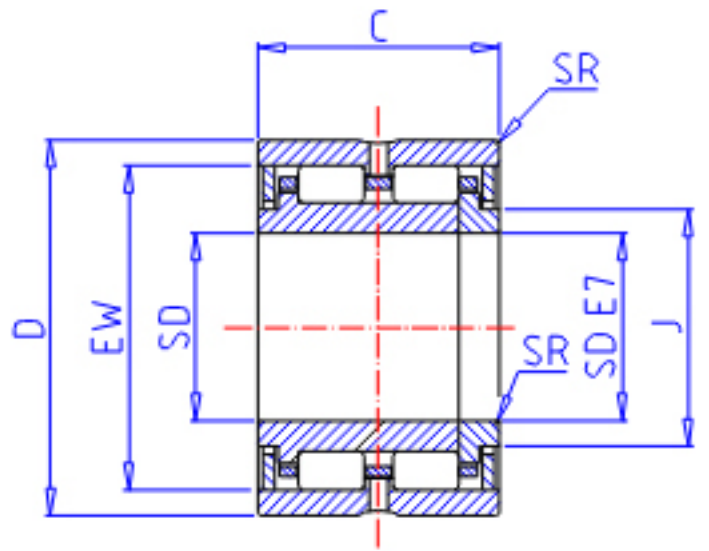

### IKO NAU 4903参数

轴径	STDRT	17	mm	轴径
型号	ORDER	NAU 4903		型号
重量	MASS	39.5	g	重量
主要尺寸	SD	17	mm	内径
	D	30	mm	外径
	C	13	mm	宽度
	SR	0.3	mm	(最小)
	J	22.5	mm	-
	EW	25.5	mm	内径
	基本额定载荷	CR	8240	N
COR		9670	N	静载荷

### IKO NAU 4903图片

NAU 49  
(SD  $\leq$  17)

NAU 49, TRU

参考资料:<http://www.sozhou.com/p/c3919727.html>