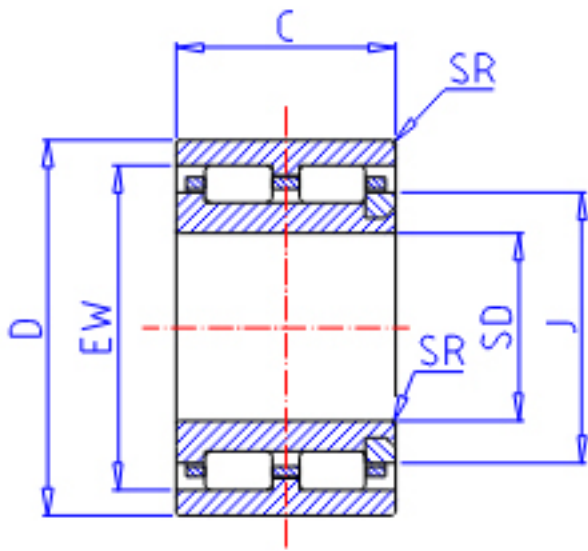

### IKO NAU 4903参数

轴径	STDRT	17	mm	轴径
型号	ORDER	NAU 4903		型号
重量	MASS	39.5	g	重量
主要尺寸	SD	17	mm	内径
	D	30	mm	外径
	C	13	mm	宽度
	SR	0.3	mm	(最小)
	J	22.5	mm	-
	EW	25.5	mm	内径
	基本额定载荷	CR	8240	N
COR		9670	N	静载荷

### IKO NAU 4903图片

NAU 49  
(SD  $\leq$  17)

NAU 49, TRU

参考资料:<http://www.sozhou.com/p/c3919727.html>