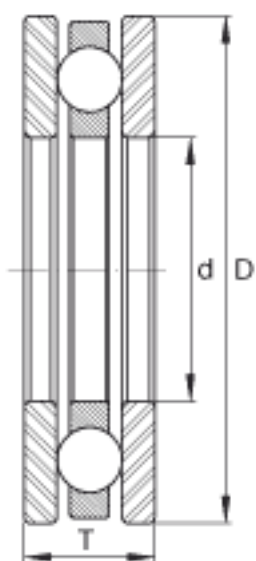

INA EW1-7/8参数

基本额定载荷	C_{0a}	6000	N	基本额定静载荷, 轴向
尺寸	T	15.875	mm	-
重量	m	184.34	g	质量
基本额定载荷	C_a	8100	N	基本额定动载荷, 轴向
尺寸	d	47.625	mm	-
	D	69.85	mm	-
极限转速	n_G	3400	r/min	极限转速

INA EW1-7/8图片

参考资料:<http://www.sozhou.com/p/c45f71ef.html>