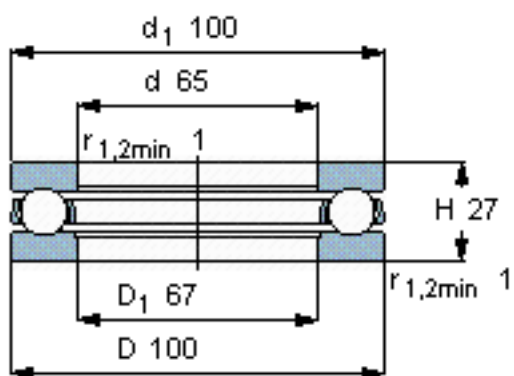

SKF 51213参数

主要尺寸	d	65	mm	-
	D	100	mm	-
	H	27	mm	-
基本额定载荷	C	63700	N	动载荷
	$C_0$	163000	N	静载荷
疲劳载荷极限	$P_u$	6000	N	-
最小载荷系数	A	0.14	-	-
额定转速	额定转度	2600	r/min	-
	极限转速	3600	r/min	-
重量	重量	780	g	-
型号	型号	51213	-	-

SKF 51213图片

参考资料: <http://www.sozhou.com/p/c4afc807.html>