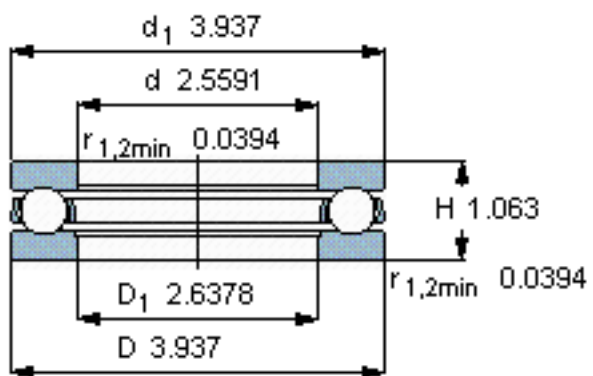

SKF 51213参数

主要尺寸	d	65	mm	-
	D	100	mm	-
	H	27	mm	-
基本额定载荷	C	63700	N	动载荷
	$C_0$	163000	N	静载荷
疲劳载荷极限	$P_u$	6000	N	-
最小载荷系数	A	0.14	-	-
额定转速	额定转度	2600	r/min	-
	极限转速	3600	r/min	-
重量	重量	780	g	-
型号	型号	51213	-	-

SKF 51213图片

参考资料: <http://www.sozhou.com/p/c4afc807.html>