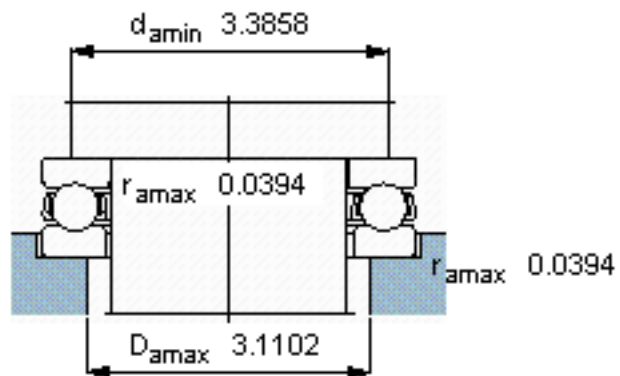

SKF 51213参数

主要尺寸	d	65	mm	-
	D	100	mm	-
	H	27	mm	-
基本额定载荷	C	63700	N	动载荷
	C_0	163000	N	静载荷
疲劳载荷极限	P_u	6000	N	-
最小载荷系数	A	0.14	-	-
额定转速	额定转度	2600	r/min	-
	极限转速	3600	r/min	-
重量	重量	780	g	-
型号	型号	51213	-	-

SKF 51213图片

参考资料: <http://www.sozhou.com/p/c4afc807.html>