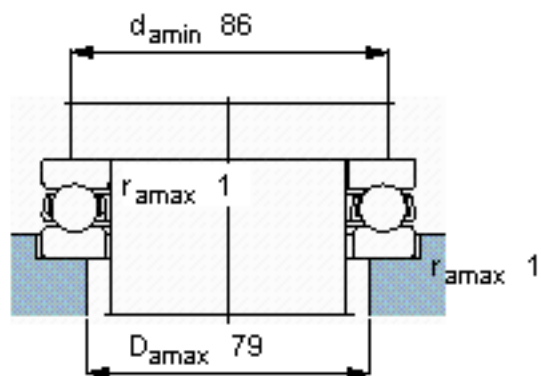

SKF 51213参数

主要尺寸	d	65	mm	-
	D	100	mm	-
	H	27	mm	-
基本额定载荷	C	63700	N	动载荷
	C_0	163000	N	静载荷
疲劳载荷极限	P_u	6000	N	-
最小载荷系数	A	0.14	-	-
额定转速	额定转度	2600	r/min	-
	极限转速	3600	r/min	-
重量	重量	780	g	-
型号	型号	51213	-	-

SKF 51213图片

参考资料: <http://www.sozhou.com/p/c4afc807.html>