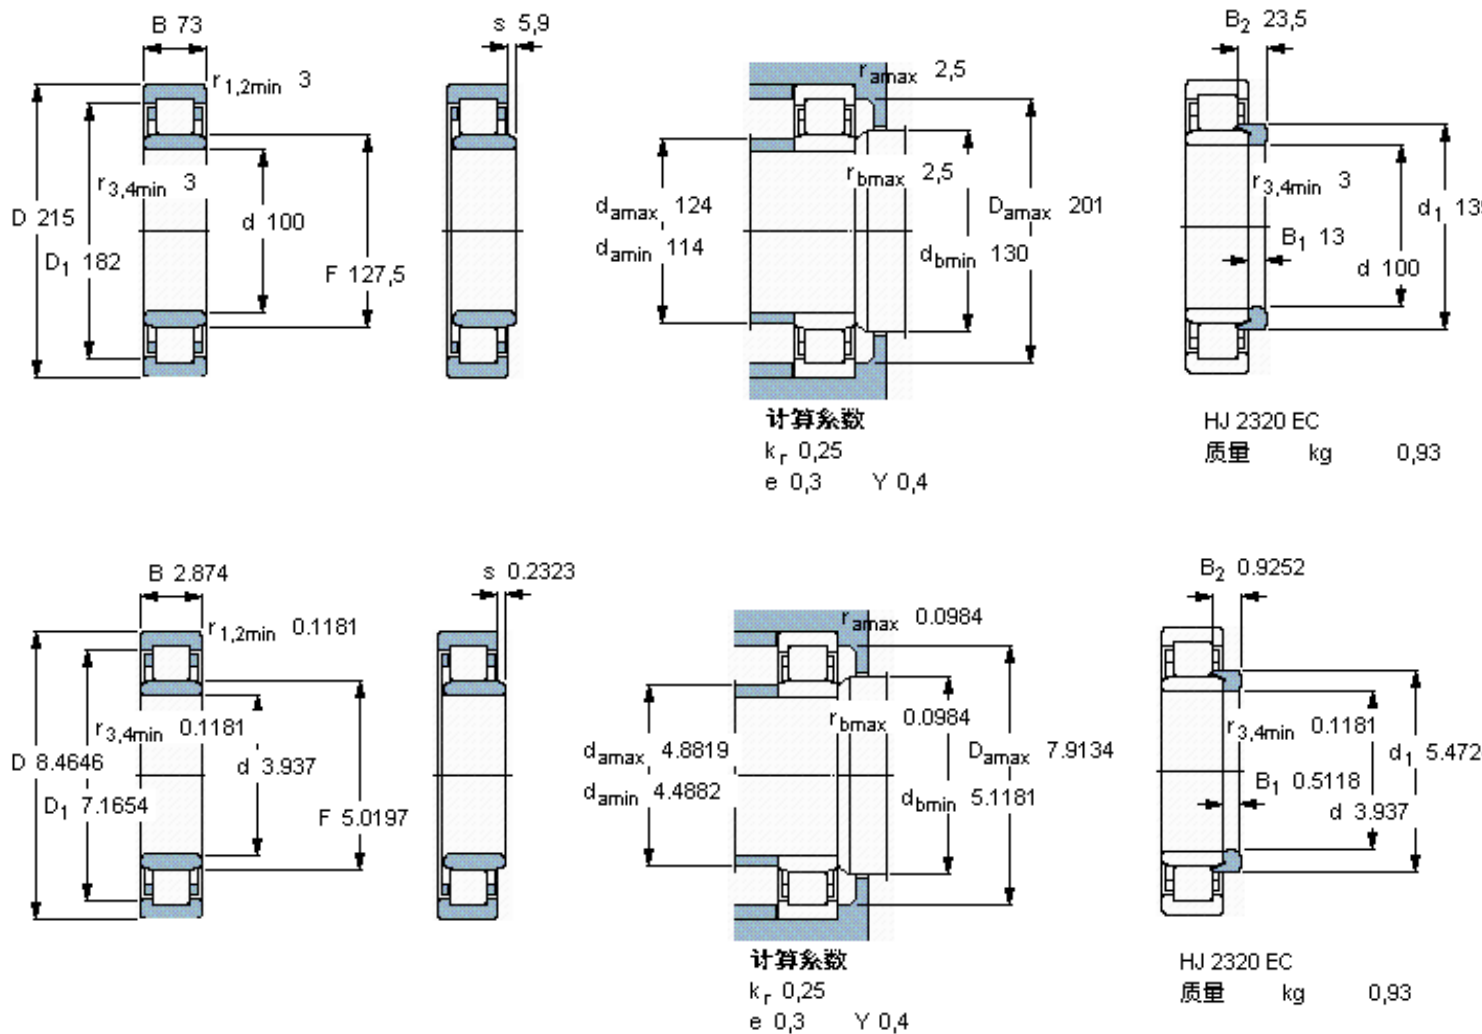

SKF NU 2320 ECM *参数

主要尺寸	d	100	mm	-
	D	215	mm	-
	B	73	mm	-
基本额定载荷	C	670000	N	动载荷
	C_0	735000	N	静载荷
疲劳载荷极限	P_u	85000	N	-
额定转速	参考转速	3200	r/min	-
	极限转速	3800	r/min	-
重量	重量	13000	g	-
型号	* SKF 探索者轴承	NU 2320 ECM *	-	-
角圈	型号	HJ 2320 EC	-	-

SKF NU 2320 ECM *图片

参考资料:<http://www.sozhou.com/p/c4b601c3.html>