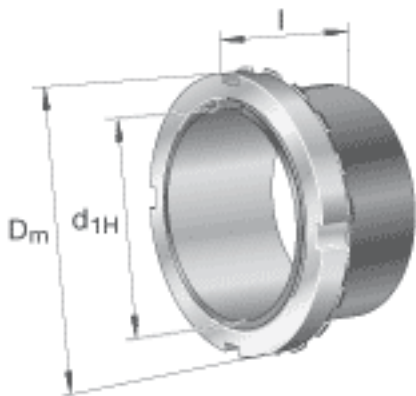

FAG H24032-HG参数

尺寸	D_m	190	mm	-
	l	118	mm	-
	c	28	mm	-
	d	160	mm	-
	d_{2G}	M160x3		-
	e	4.2	mm	-
	R_o	M6		-
	t	7	mm	-
说明		140	mm	轴
		KML32		型号, 螺母
		MBL32		型号, 止动装置
重量	m	6270	g	质量
尺寸	d_{1H}	140	mm	-

FAG H24032-HG图片