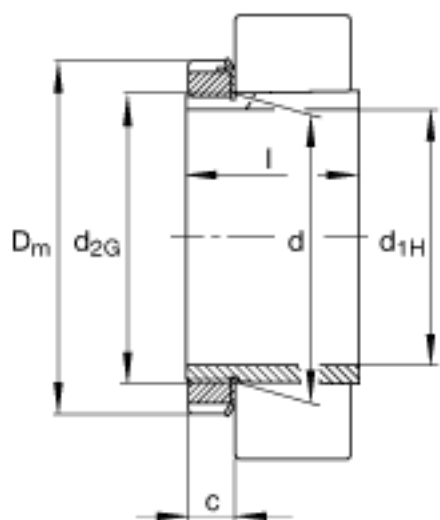

FAG H24032-HG参数

尺寸	D_m	190	mm	-
	l	118	mm	-
	c	28	mm	-
	d	160	mm	-
	d_{2G}	M160x3		-
	e	4.2	mm	-
	R_o	M6		-
	t	7	mm	-
说明		140	mm	轴
		KML32		型号, 螺母
		MBL32		型号, 止动装置
重量	m	6270	g	质量
尺寸	d_{1H}	140	mm	-

FAG H24032-HG图片