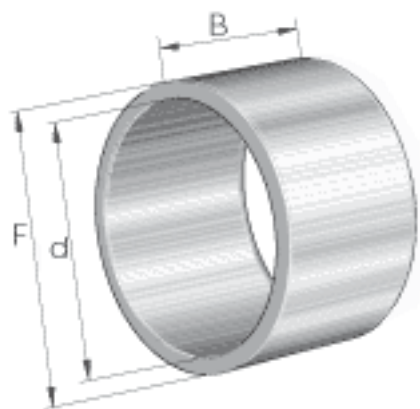

INA LR20X25X20, 5参数

尺寸	d	20	mm	最大和最小直径的算术平均值
	F	25	mm	最大和最小直径的算术平均值
	B	20.5	mm	-
	r_{min}	0.3	mm	-
重量	m	27.4	g	质量

INA LR20X25X20, 5图片

参考资料:<http://www.sozhou.com/p/c54bc1a1.html>