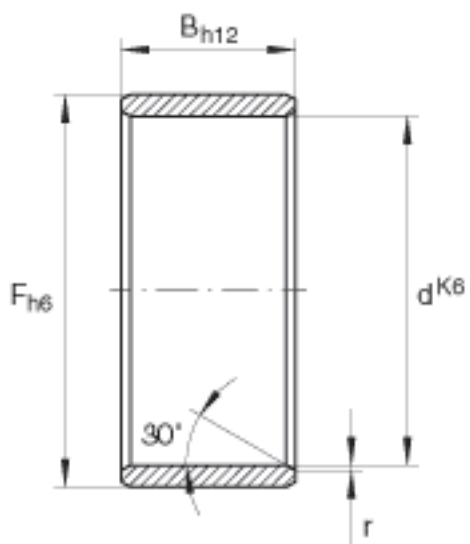

INA LR20X25X20, 5参数

尺寸	d	20	mm	最大和最小直径的算术平均值
	F	25	mm	最大和最小直径的算术平均值
	B	20.5	mm	-
	r_{min}	0.3	mm	-
重量	m	27.4	g	质量

INA LR20X25X20, 5图片

参考资料:<http://www.sozhou.com/p/c54bc1a1.html>