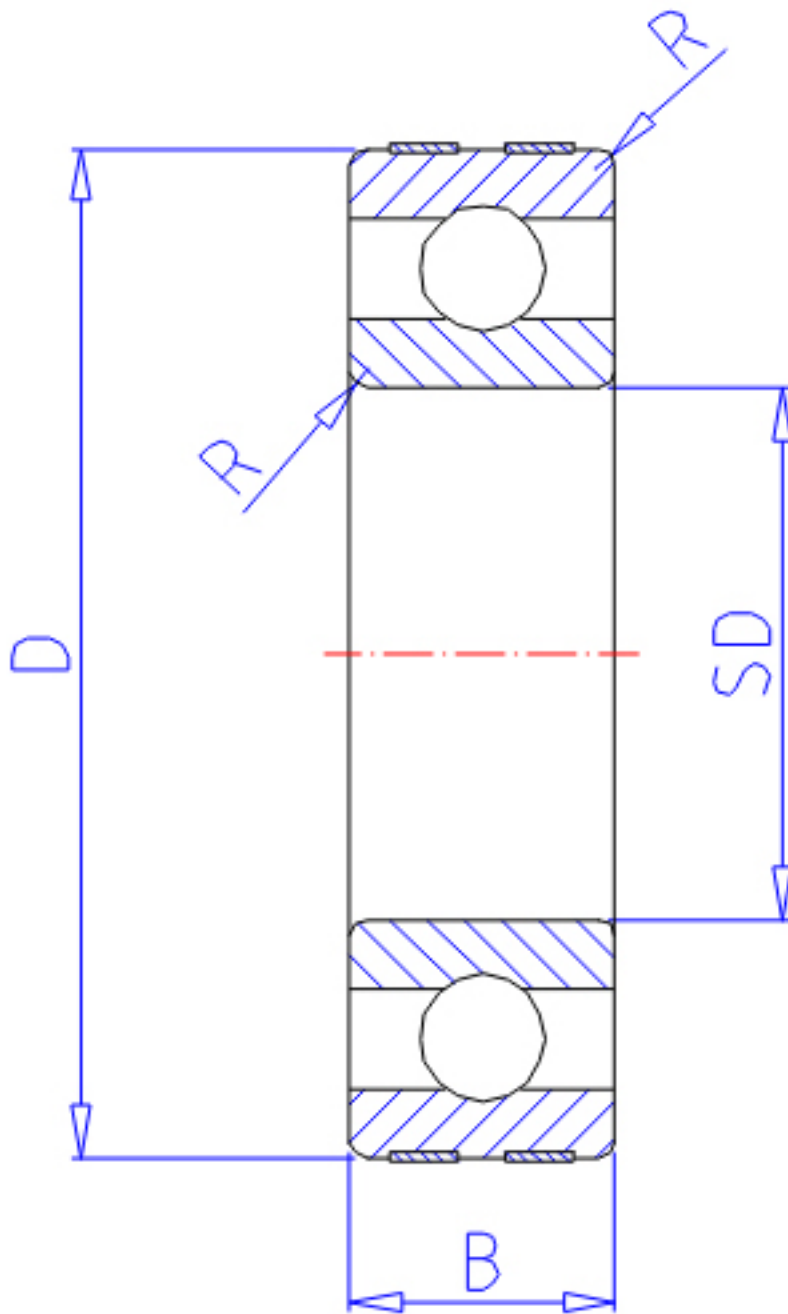

### NTN EC-6002参数

主要尺寸	SD	15	mm	-
	D	32	mm	外径
	B	9	mm	宽度
	R	0.3	mm	-
型号	ORDER	EC-6002		型号
基本额定载荷	CR	5600	N	动载荷
	COR	2830	N	静载荷
	CRF	570	kgf	动载荷
	CORF	289	kgf	静载荷
允许载荷	AL1	2830	N	允许载荷
	AL2	289	kgf	允许载荷
极限转速	LSG	22000	r/min	脂润滑
	LSO	26000	r/min	油润滑
重量	MASS	29	g	重量

### NTN EC-6002图片

参考资料:<http://www.sozhou.com/p/c55a423f.html>