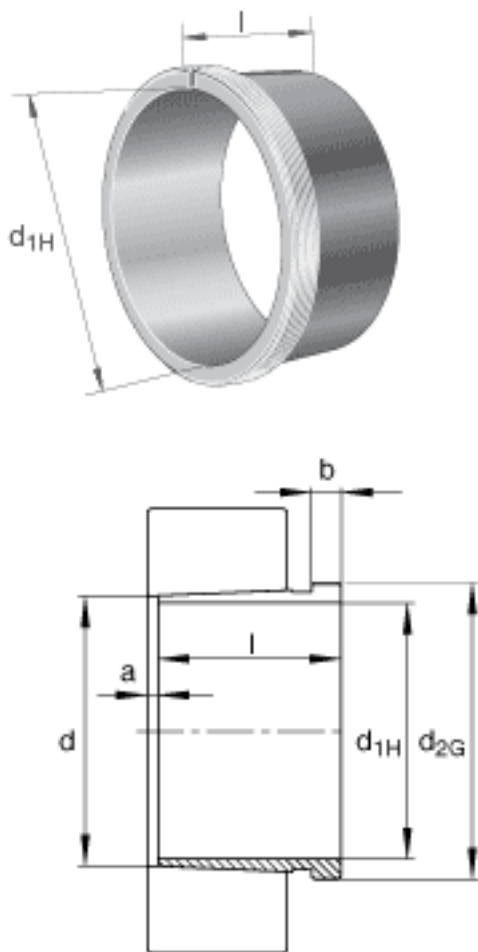

FAG AH240/1400-H参数

尺寸	d_{1H}	1320	mm	-
	l	615	mm	-
	a	50	mm	-
	b	70	mm	-
	d_{2G}	Tr1435x8	mm	-
	e	15	mm	-
	R_o	G1/4		-
	t	15	mm	-
说明		1320	mm	轴
重量	m	944000	g	质量
尺寸	d	1400	mm	-

FAG AH240/1400-H图片

参考资料:<http://www.sozhou.com/p/c64ce298.html>