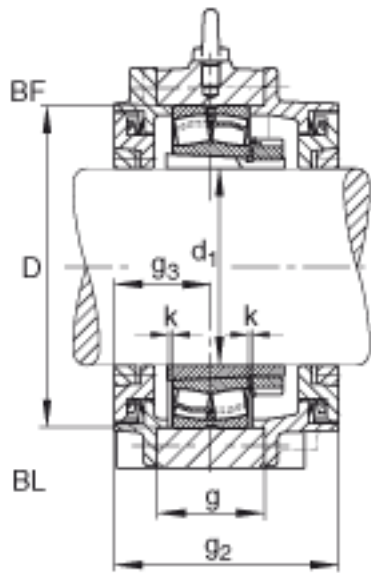

FAG BND2236-H-W-T-BF-S参数

说明	s_2	M16		-
尺寸	u	36	mm	-
	v	45	mm	-
说明	s_2	8		数量
其他		22236K		型号, 轴承
		H3136		质量, 紧定套
重量	m_1	130000	g	质量, 轴承座
说明		BND2236		型号, 轴承座
尺寸	a	680	mm	-
	h_1	425	mm	-
	g_2	248	mm	-
	b	210	mm	-
	c	65	mm	-
	D	320	mm	-
	g	112	mm	-
	g_3	114	mm	-
	h	210	mm	-
	m	550	mm	-
	n	120	mm	-
	s	M30		-
	d_1	160	mm	-
	t	370	mm	-

FAG BND2236-H-W-T-BF-S图片

参考资料:<http://www.sozhou.com/p/c7123789.html>