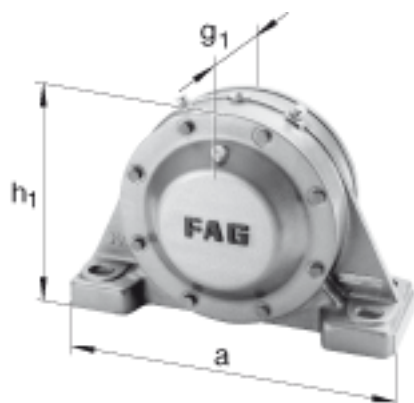

FAG BND2236-H-W-T-BF-S参数

说明	s_2	M16		-
尺寸	u	36	mm	-
	v	45	mm	-
说明	s_2	8		数量
其他		22236K		型号, 轴承
		H3136		质量, 紧定套
重量	m_1	130000	g	质量, 轴承座
说明		BND2236		型号, 轴承座
尺寸	a	680	mm	-
	h_1	425	mm	-
	g_2	248	mm	-
	b	210	mm	-
	c	65	mm	-
	D	320	mm	-
	g	112	mm	-
	g_3	114	mm	-
	h	210	mm	-
	m	550	mm	-
	n	120	mm	-
	s	M30		-
	d_1	160	mm	-
	t	370	mm	-

FAG BND2236-H-W-T-BF-S图片