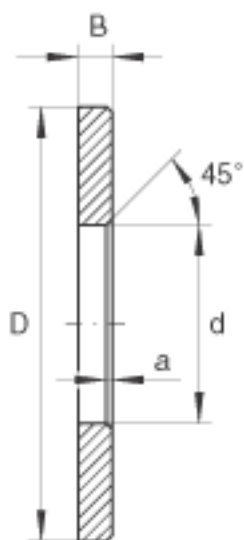

INA LS160200参数

尺寸	d	160	mm	-
	D	200	mm	-
	B	9.5	mm	-
	a_{min}	1	mm	-
重量	m	842	g	质量

INA LS160200图片

参考资料:<http://www.sozhou.com/p/c81c2129.html>