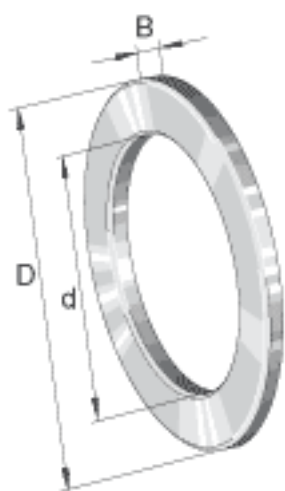

INA LS160200参数

尺寸	d	160	mm	-
	D	200	mm	-
	B	9.5	mm	-
	a_{min}	1	mm	-
重量	m	842	g	质量

INA LS160200图片

参考资料:<http://www.sozhou.com/p/c81c2129.html>