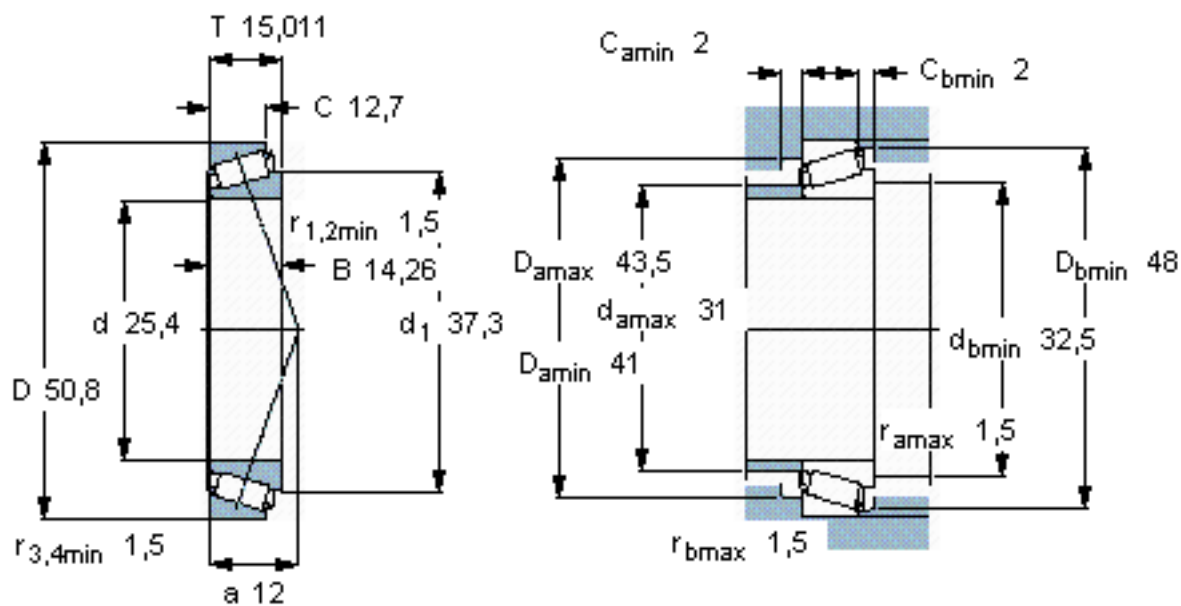

SKF 07100 S/07210 X/Q参数

主要尺寸	d	25.4	mm	-
	D	50.8	mm	-
	T	15.011	mm	-
基本额定载荷	C	28100	N	动载荷
	C_0	30500	N	静载荷
疲劳载荷极限	P_u	3150	N	-
额定转速	参考转速	10000	r/min	-
	极限转速	15000	r/min	-
重量	重量	130	g	-
型号	* SKF 探索者轴承	07100 S/07210 X/Q	-	-

SKF 07100 S/07210 X/Q图片

参考资料:<http://www.sozhou.com/p/c8688b62.html>