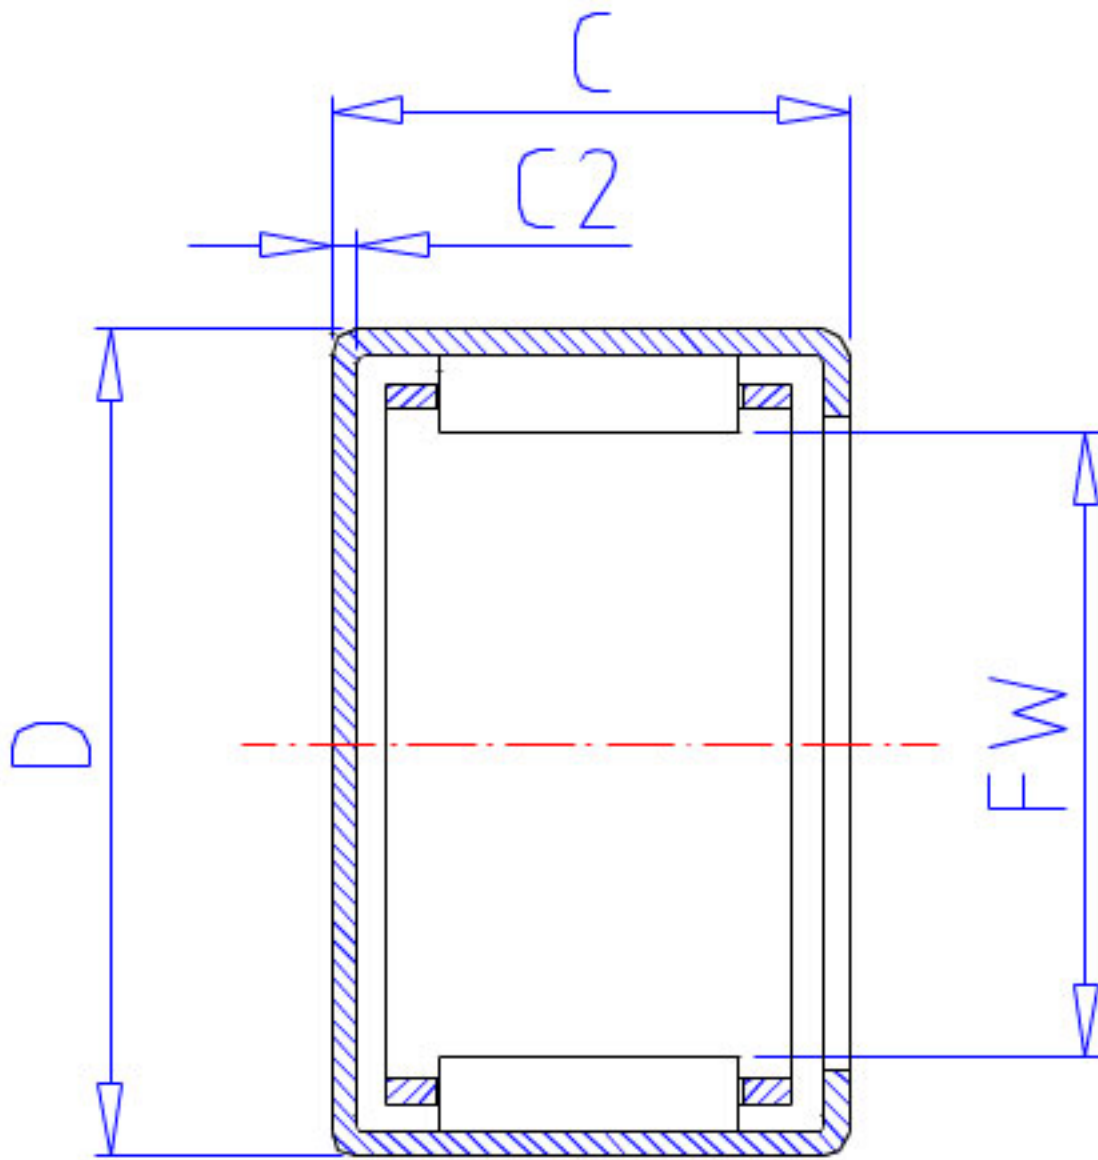

参考资料:<http://www.sozhou.com/p/c8bd0577.html>