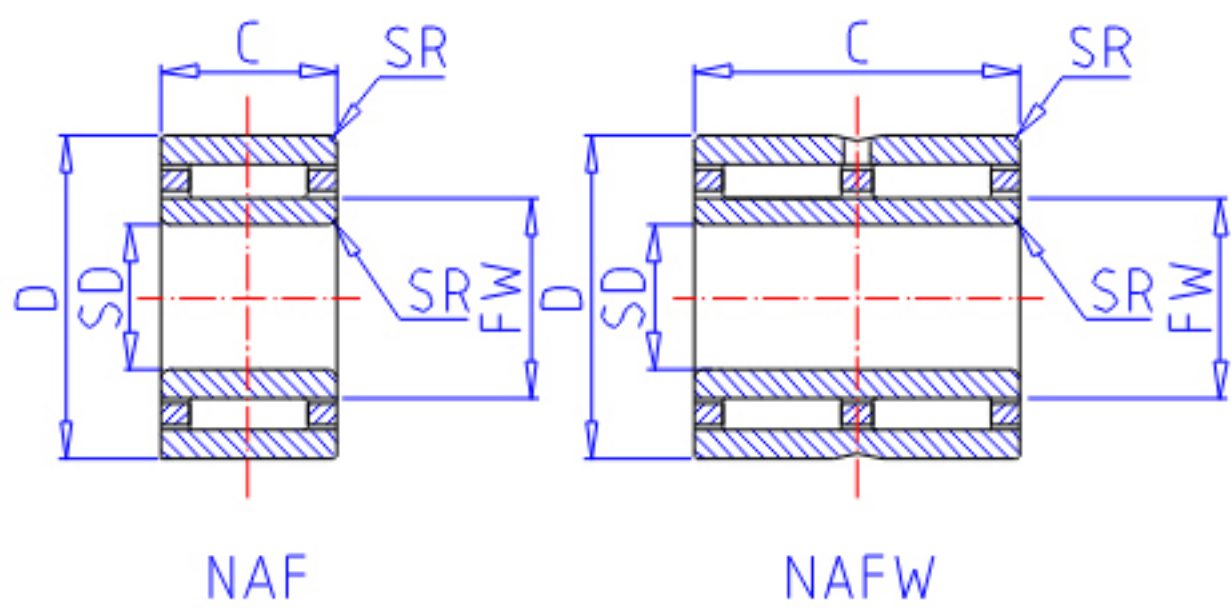

IKO NAF 7010030参数

轴径	STDRT	70	mm	轴径
型号	ORDER	NAF 7010030		型号
重量	MASS	835.0	g	重量
主要尺寸	SD	70	mm	内径
	FW	80	mm	内径
	D	100	mm	外径
	C	30	mm	宽度
	SR	1.5	mm	(最小)
安装尺寸	SDB	87.0	mm	-
	DA	92	mm	(最大)
	SDAMIN	78	mm	(最小)
	SDAMAX	78.5	mm	(最大)
	DB	81.0	mm	-
基本额定载荷	CR	65000	N	动载荷
	COR	153000	N	静载荷
搭配内圈	IR	LRT 708030-1		搭配内圈

IKO NAF 7010030图片