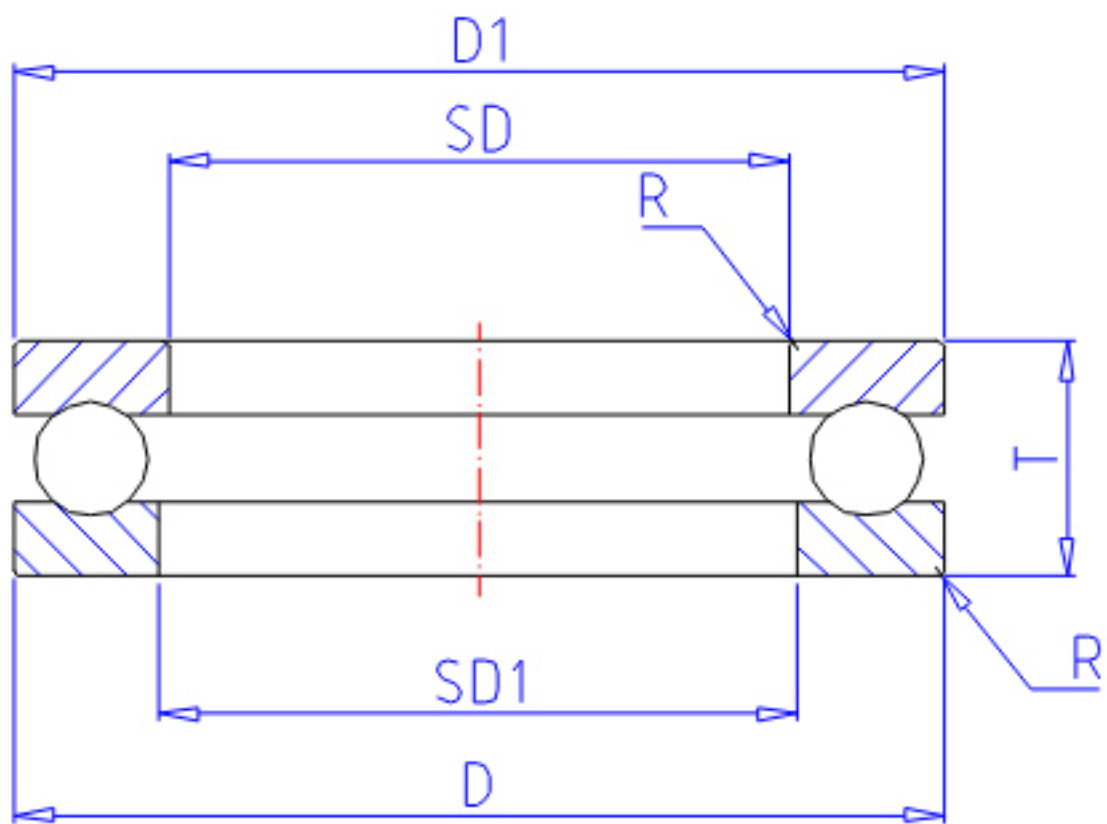

NTN 51224参数

主要尺寸	SD	120	mm	-
	D	170	mm	外径
	T	39	mm	宽度
	R	1.1	mm	(最小)
型号	ORDER	51224		型号
基本额定载荷	CA	154000	N	动载荷
	COA	470000	N	静载荷
	CAF	15 700	kgf	动载荷
	COAF	48 000	kgf	静载荷
极限转速	NG	1 200	r/min	脂润滑
	NO	1 700	r/min	油润滑
尺寸	D1	170	mm	(最大)
	SD1	123	mm	(最小)
重量	MASS	2710	g	重量
安装尺寸	DA1	150	mm	(最小)
	DA	140	mm	(最大)
	RAS	1	mm	(最大)

NTN 51224图片

参考资料:<http://www.sozhou.com/p/caaaa4a8.html>