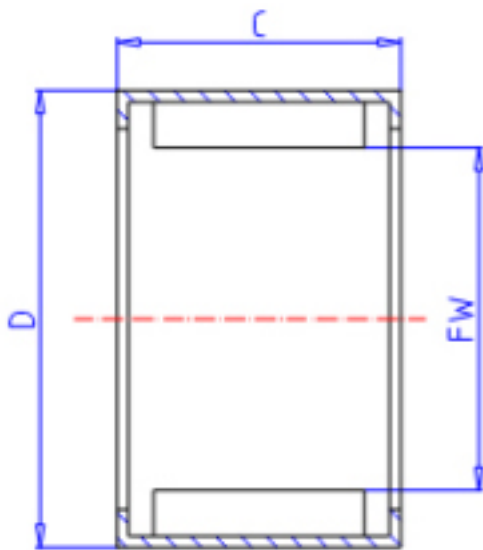

### KOYO BTM3820A参数

主要尺寸	FW	38.0	mm	内径
	C	20	mm	宽度
	D	48	mm	外径
型号	ORDER	BTM3820A		型号
基本额定载荷	CR	27100	N	动载荷
	C0	44500	N	静载荷
极限转速	NO	9500	1/min	油润滑

### KOYO BTM3820A图片

参考资料:<http://www.sozhou.com/p/cbbc426b.html>