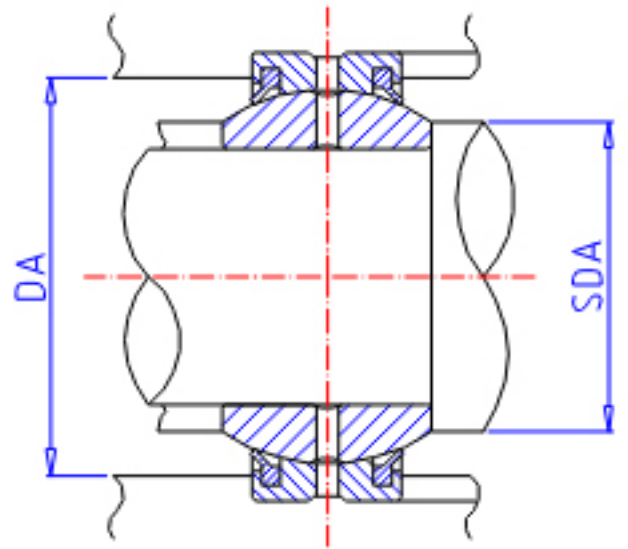

IKO GE 200ES-2RS参数

轴径	STDRT	200	mm	轴径
型号	ORDER	GE 200ES-2RS		型号
重量	MASS	28100	g	重量
主要尺寸	SD	200	mm	内径
	D	290	mm	外径
	B	130	mm	宽度
	C	100	mm	宽度
	SDK	250.0	mm	-
	SR1	1.1	mm	(最小)
	SR2	1.1	mm	(最小)
安装尺寸	SDAMIN	207.0	mm	(最小)
	SDAMAX	213.5	mm	(最大)
	DAMAX	283.0	mm	(最大)
	DAMIN	244.0	mm	(最小)
动态负载容量	CD	2450000	N	动态负载容量
静态负载容量	CS	14700000	N	静态负载容量
容许倾斜角度	ALP	6		容许倾斜角度

IKO GE 200ES-2RS图片

参考资料:<http://www.sozhou.com/p/cbc8ba72.html>