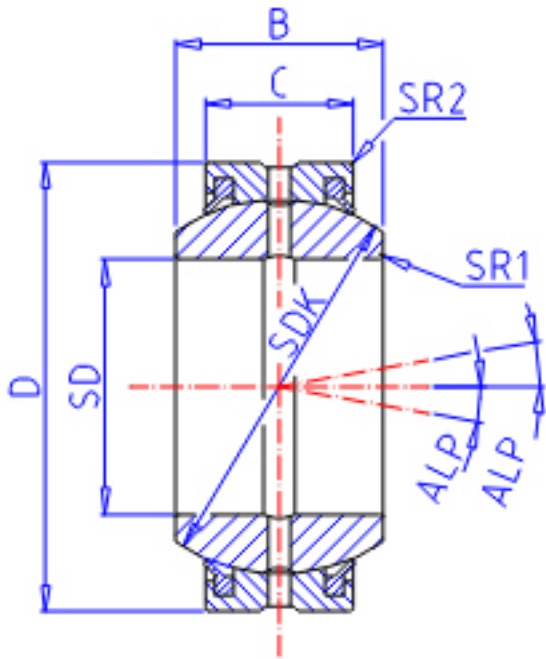

IKO GE 200ES-2RS参数

轴径	STDRT	200	mm	轴径
型号	ORDER	GE 200ES-2RS		型号
重量	MASS	28100	g	重量
主要尺寸	SD	200	mm	内径
	D	290	mm	外径
	B	130	mm	宽度
	C	100	mm	宽度
	SDK	250.0	mm	-
	SR1	1.1	mm	(最小)
	SR2	1.1	mm	(最小)
安装尺寸	SDAMIN	207.0	mm	(最小)
	SDAMAX	213.5	mm	(最大)
	DAMAX	283.0	mm	(最大)
	DAMIN	244.0	mm	(最小)
动态负载容量	CD	2450000	N	动态负载容量
静态负载容量	CS	14700000	N	静态负载容量
容许倾斜角度	ALP	6		容许倾斜角度

IKO GE 200ES-2RS图片

参考资料:<http://www.sozhou.com/p/cbc8ba72.html>