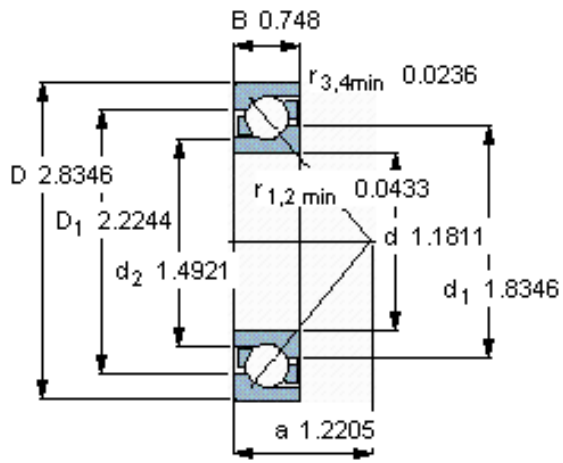

SKF 7306 BECBY参数

主要尺寸	d	30	mm	-
	D	72	mm	-
	B	19	mm	-
基本额定载荷	C	34500	N	动载荷
	C_0	21200	N	静载荷
疲劳载荷极限	P_u	900	N	-
额定转速	参考转速	12000	r/min	-
	极限转速	12000	r/min	-
重量	重量	370	g	-
型号	* SKF 探索者轴承	7306 BECBY	-	-

SKF 7306 BECBY图片

参考资料:<http://www.sozhou.com/p/cbd16816.html>

计算系数

k_r 0,1

k_a 1,6

e 1,14

X 0,35

Y 0,57

Y_0 0,26