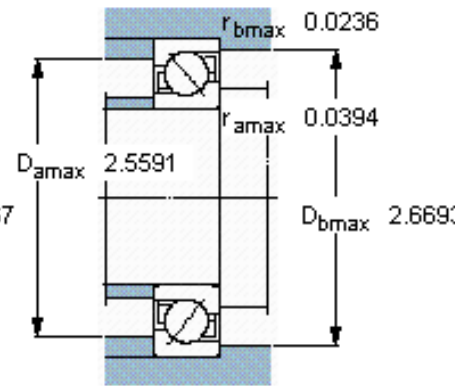

SKF 7306 BECBY参数

主要尺寸	d	30	mm	-
	D	72	mm	-
	B	19	mm	-
基本额定载荷	C	34500	N	动载荷
	C_0	21200	N	静载荷
疲劳载荷极限	P_u	900	N	-
额定转速	参考转速	12000	r/min	-
	极限转速	12000	r/min	-
重量	重量	370	g	-
型号	* SKF 探索者轴承	7306 BECBY	-	-

SKF 7306 BECBY图片

参考资料:<http://www.sozhou.com/p/cbd16816.html>

计算系数

k_r 0,1

k_a 1,6

e 1,14

X 0,35

Y 0,57

Y_0 0,26