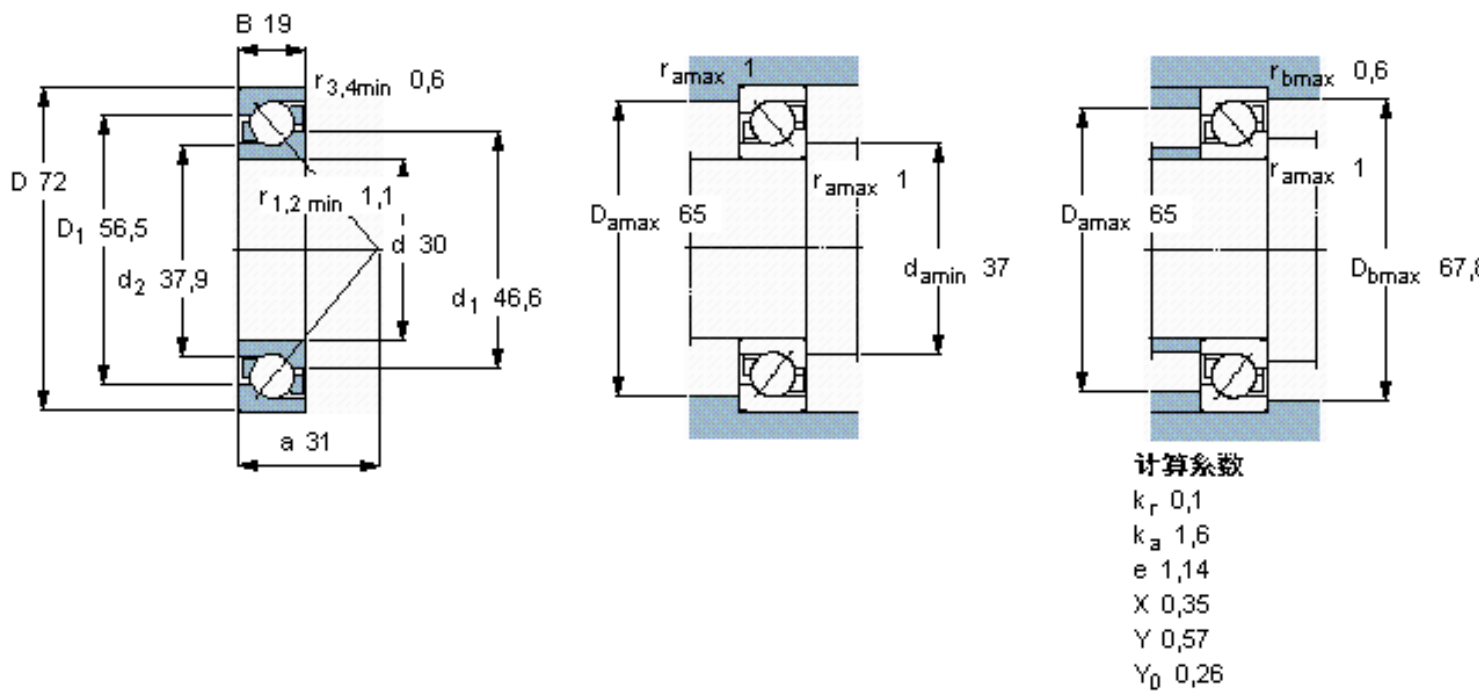

SKF 7306 BECBY参数

主要尺寸	d	30	mm	-
	D	72	mm	-
	B	19	mm	-
基本额定载荷	C	34500	N	动载荷
	C_0	21200	N	静载荷
疲劳载荷极限	P_u	900	N	-
额定转速	参考转速	12000	r/min	-
	极限转速	12000	r/min	-
重量	重量	370	g	-
型号	* SKF 探索者轴承	7306 BECBY	-	-

SKF 7306 BECBY图片

参考资料:<http://www.sozhou.com/p/cbd16816.html>

计算系数

k_r 0,1

k_a 1,6

e 1,14

X 0,35

Y 0,57

Y_0 0,26