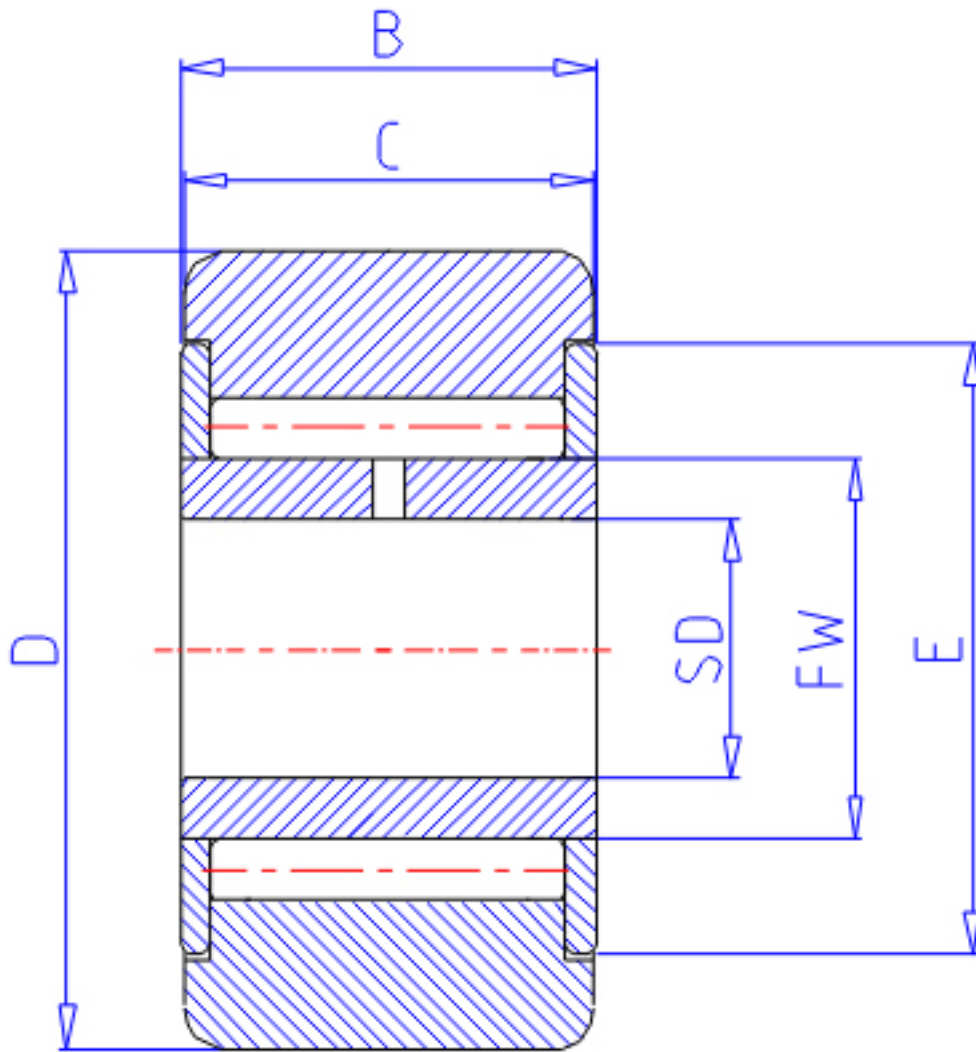

NTN NATV5X/3AS参数

型号	ORDER	NATV5X/3AS		型号
尺寸	D	16	mm	外径
	SD	5	mm	-
	B	12	mm	宽度
	C	11	mm	宽度
	E	12	mm	-
	FW	8.0	mm	-
基本额定载荷	CR	6500	N	动载荷
	COR	9350	N	静载荷
	CRF	665	kgf	动载荷
	CORF	955	kgf	静载荷
	CR2	3400	N	动载荷
	COR2	3400	N	静载荷
	CRF2	350	kgf	动载荷
	CORF2	350	kgf	静载荷
极限转速	LSG	13000	r/min	脂润滑
	LSO	16000	r/min	油润滑
重量	MASS	20	g	重量
尺寸	DS	16	mm	-

NTN NATV5X/3AS图片

参考资料:<http://www.sozhou.com/p/cc2f56a6.html>