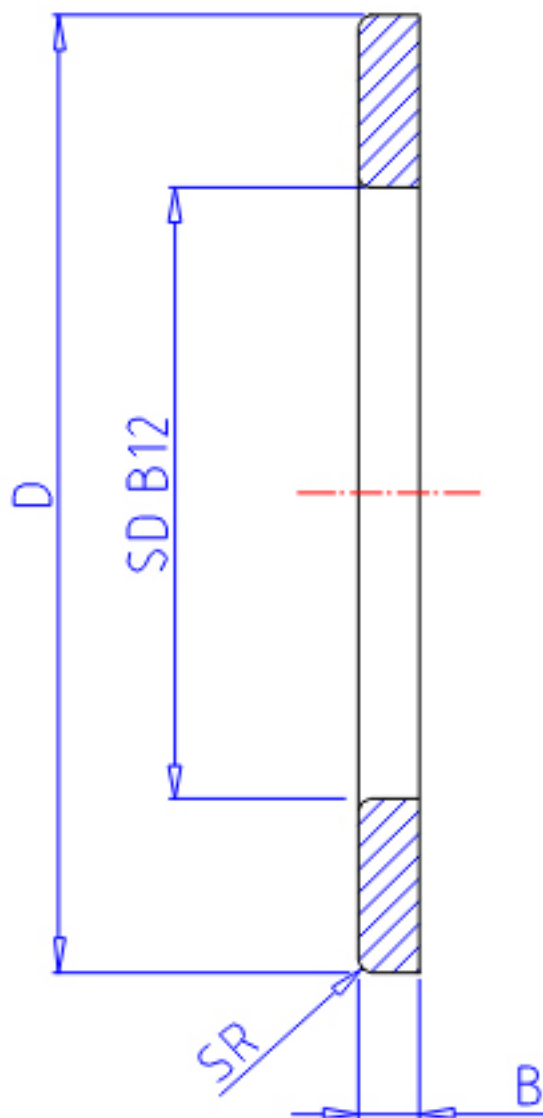

### IKO GS 1629参数

轴径	STDRT	16	mm	轴径
型号	ORDER	GS 1629		型号
重量	MASS	9.8	g	重量
主要尺寸	SD	16	mm	内径
	D	29	mm	外径
	B	2.75	mm	宽度
	SR	0.3	mm	(最小)

### IKO GS 1629图片

参考资料:<http://www.sozhou.com/p/cc6d7608.html>