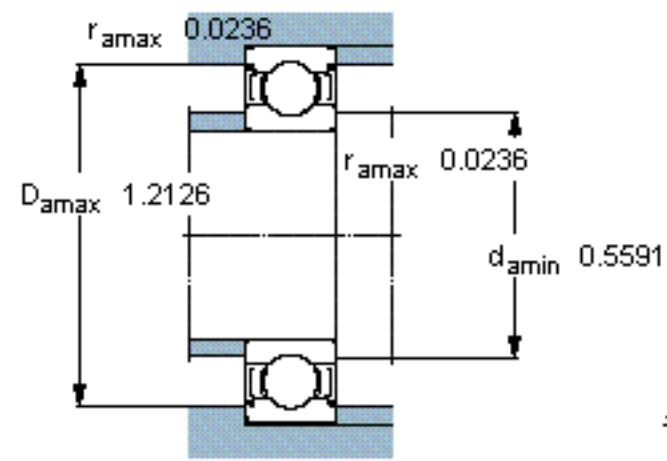

计算系数
 k_r 0,03
 f_0 11