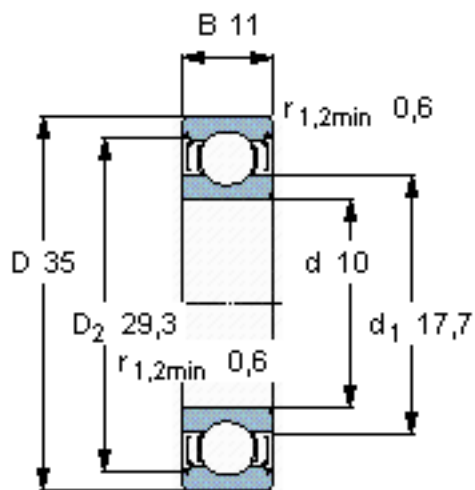

SKF W 6300-2Z参数

主要尺寸	d	10	mm	-
	D	35	mm	-
	B	11	mm	-
基本额定载荷	C	6760	N	动载荷
	C_0	3250	N	静载荷
疲劳载荷极限	P_u	143	N	-
额定转速	参考转速	50000	r/min	-
	极限转速	26000	r/min	-
重量	重量	53	g	-
型号	型号	W 6300-2Z	-	-

SKF W 6300-2Z图片

计算系数