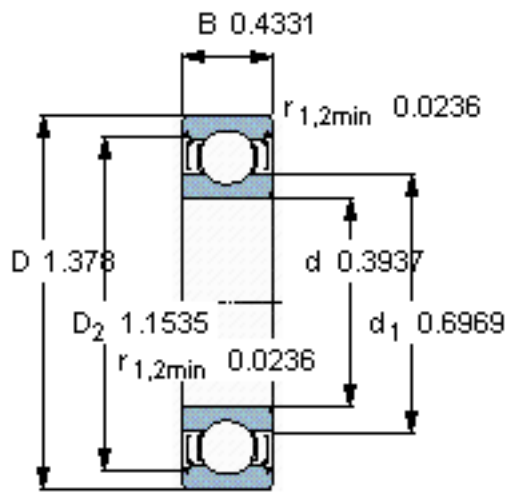

计算系数
 k_r 0,03
 f_0 11