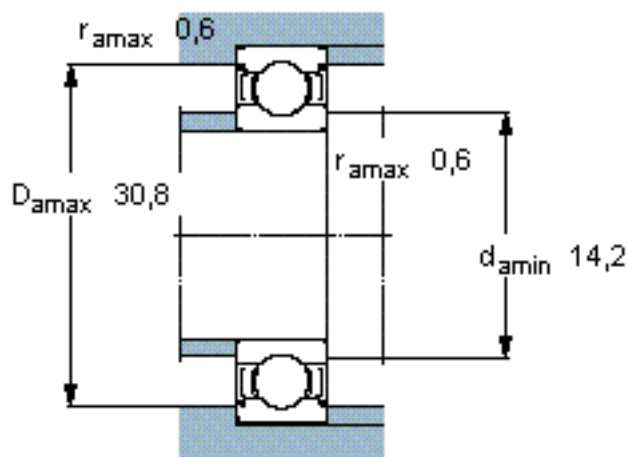

SKF W 6300-2Z参数

主要尺寸	d	10	mm	-
	D	35	mm	-
	B	11	mm	-
基本额定载荷	C	6760	N	动载荷
	C_0	3250	N	静载荷
疲劳载荷极限	P_u	143	N	-
额定转速	参考转速	50000	r/min	-
	极限转速	26000	r/min	-
重量	重量	53	g	-
型号	型号	W 6300-2Z	-	-

SKF W 6300-2Z图片

计算系数