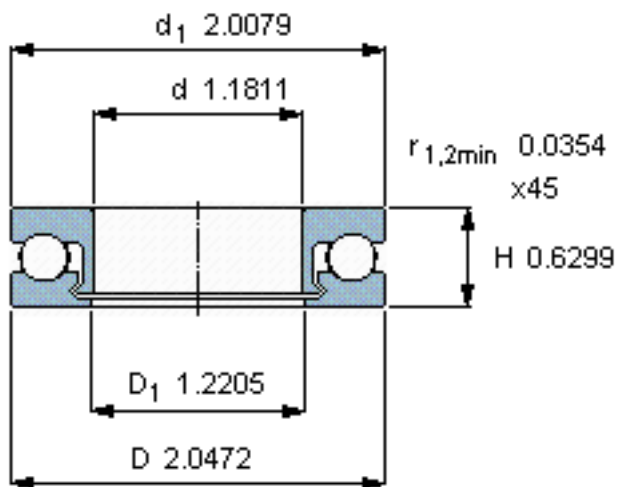

SKF 51206 V/HR11Q1参数

主要尺寸	d	30	mm	-
	D	52	mm	-
	H	16	mm	-
承载能力	动态 ¹	1025	N	-
	静止 ²	820	N	-
额定转速	最大 ³	375	r/min	-
重量	重量	34	g	-
型号	型号	51206 V/HR11Q1	-	-

SKF 51206 V/HR11Q1图片

参考资料:<http://www.sozhou.com/p/cd86e1a2.html>