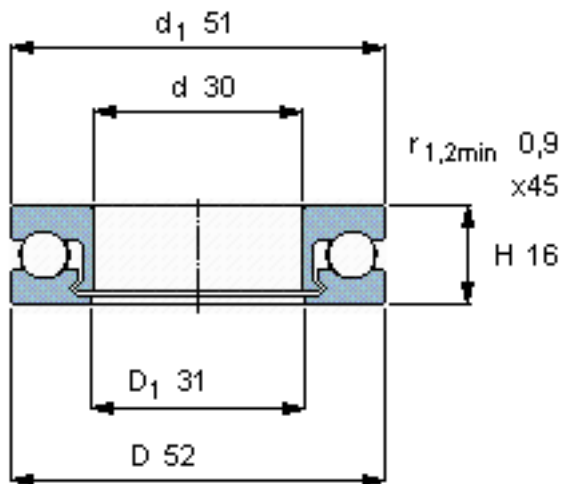

SKF 51206 V/HR11Q1参数

主要尺寸	d	30	mm	-
	D	52	mm	-
	H	16	mm	-
承载能力	动态 ¹	1025	N	-
	静止 ²	820	N	-
额定转速	最大 ³	375	r/min	-
重量	重量	34	g	-
型号	型号	51206 V/HR11Q1	-	-

SKF 51206 V/HR11Q1图片

参考资料:<http://www.sozhou.com/p/cd86e1a2.html>