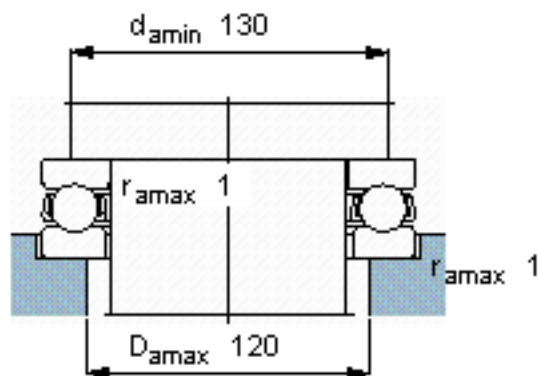

SKF 51220参数

主要尺寸	d	100	mm	-
	D	150	mm	-
	H	38	mm	-
基本额定载荷	C	124000	N	动载荷
	C_0	345000	N	静载荷
疲劳载荷极限	P_u	11400	N	-
最小载荷系数	A	0.62	-	-
额定转速	额定转度	1800	r/min	-
	极限转速	2400	r/min	-
重量	重量	2200	g	-
型号	型号	51220	-	-

SKF 51220图片

参考资料:<http://www.sozhou.com/p/cd8a3a93.html>