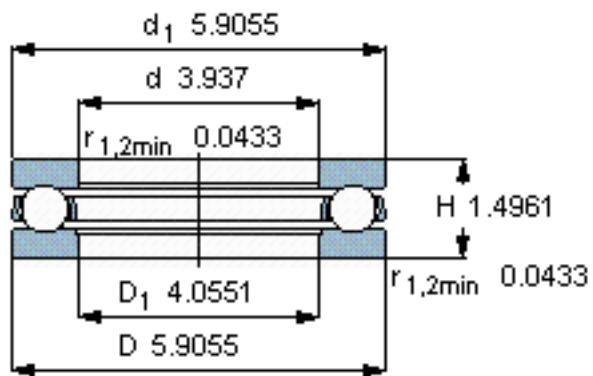

SKF 51220参数

主要尺寸	d	100	mm	-
	D	150	mm	-
	H	38	mm	-
基本额定载荷	C	124000	N	动载荷
	C_0	345000	N	静载荷
疲劳载荷极限	P_u	11400	N	-
最小载荷系数	A	0.62	-	-
额定转速	额定转度	1800	r/min	-
	极限转速	2400	r/min	-
重量	重量	2200	g	-
型号	型号	51220	-	-

SKF 51220图片

参考资料:<http://www.sozhou.com/p/cd8a3a93.html>