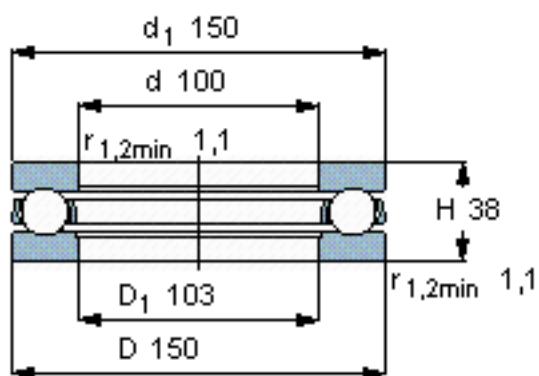

SKF 51220参数

主要尺寸	d	100	mm	-
	D	150	mm	-
	H	38	mm	-
基本额定载荷	C	124000	N	动载荷
	C_0	345000	N	静载荷
疲劳载荷极限	P_u	11400	N	-
最小载荷系数	A	0.62	-	-
额定转速	额定转度	1800	r/min	-
	极限转速	2400	r/min	-
重量	重量	2200	g	-
型号	型号	51220	-	-

SKF 51220图片

参考资料:<http://www.sozhou.com/p/cd8a3a93.html>