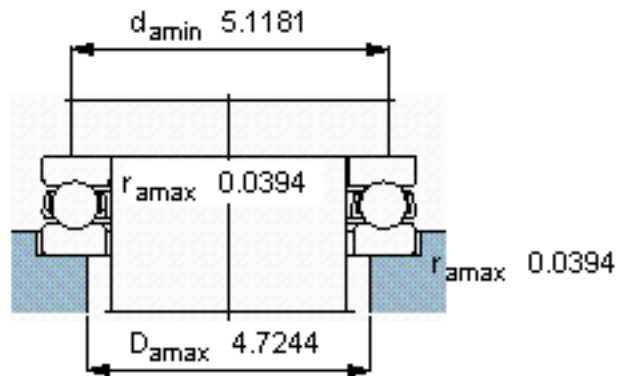

SKF 51220参数

主要尺寸	d	100	mm	-
	D	150	mm	-
	H	38	mm	-
基本额定载荷	C	124000	N	动载荷
	C_0	345000	N	静载荷
疲劳载荷极限	P_u	11400	N	-
最小载荷系数	A	0.62	-	-
额定转速	额定转度	1800	r/min	-
	极限转速	2400	r/min	-
重量	重量	2200	g	-
型号	型号	51220	-	-

SKF 51220图片

参考资料:<http://www.sozhou.com/p/cd8a3a93.html>